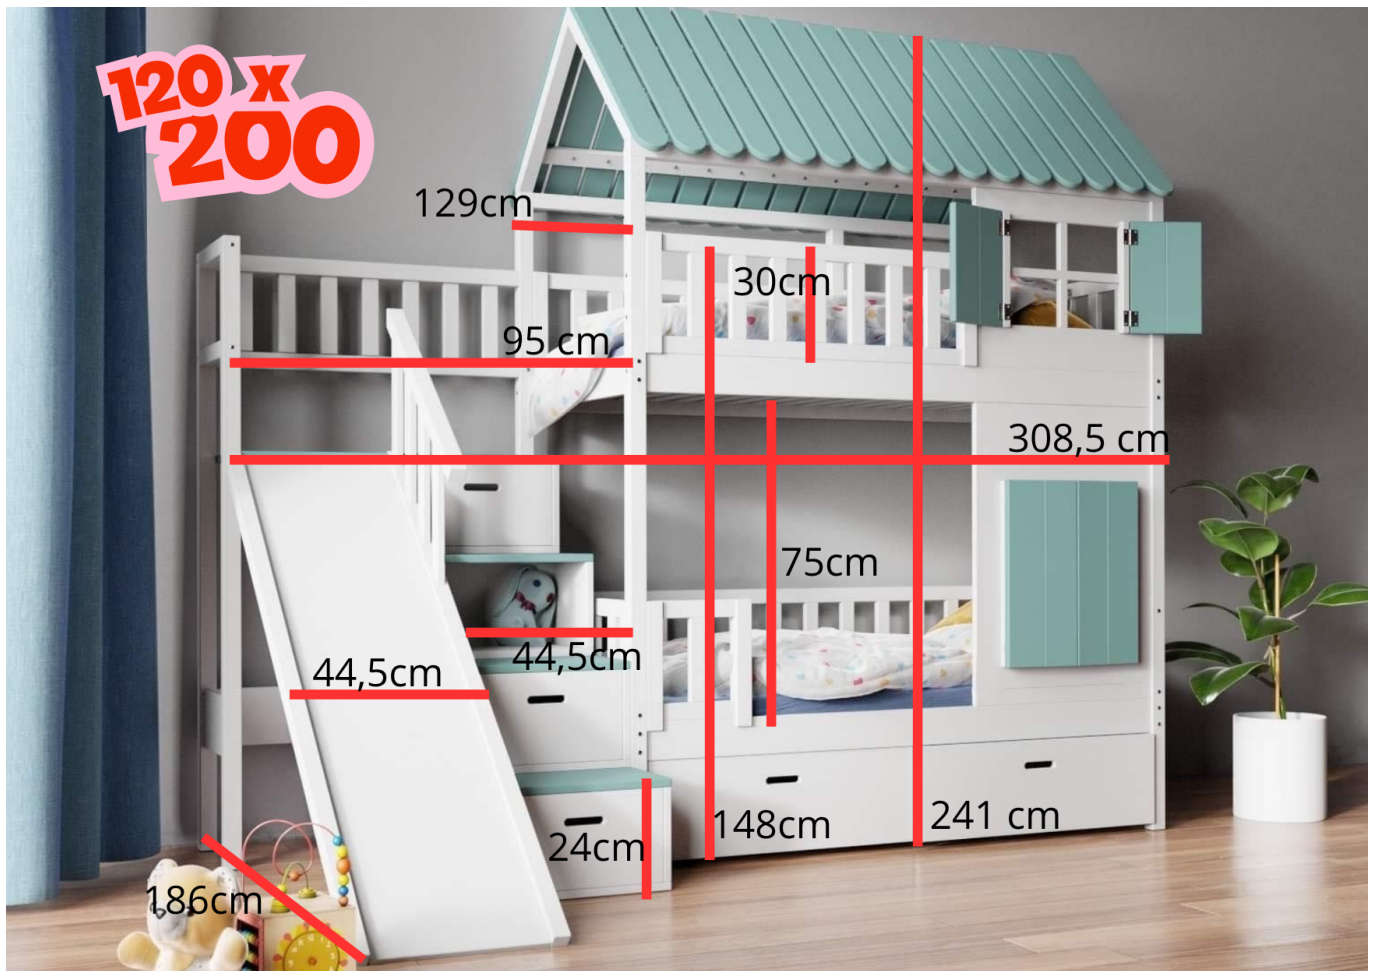

Bij bestelling ontvangt u het bed zoals afgebeeld op de foto, inclusief de opgegeven afmetingen.

Matras is niet inbegrepen

Bed met trap en glijbaan kopen?

Zoekt u een bed dat comfort en speelplezier combineert?

Een **bed met trap en glijbaan** biedt een complete oplossing voor de kinderkamer.

Slapen en spelen in één.

Het product heeft extra opties:

Afmetingen stapelbed: 120 x 200 cm

Bedlade met slaapfunctie: Nee