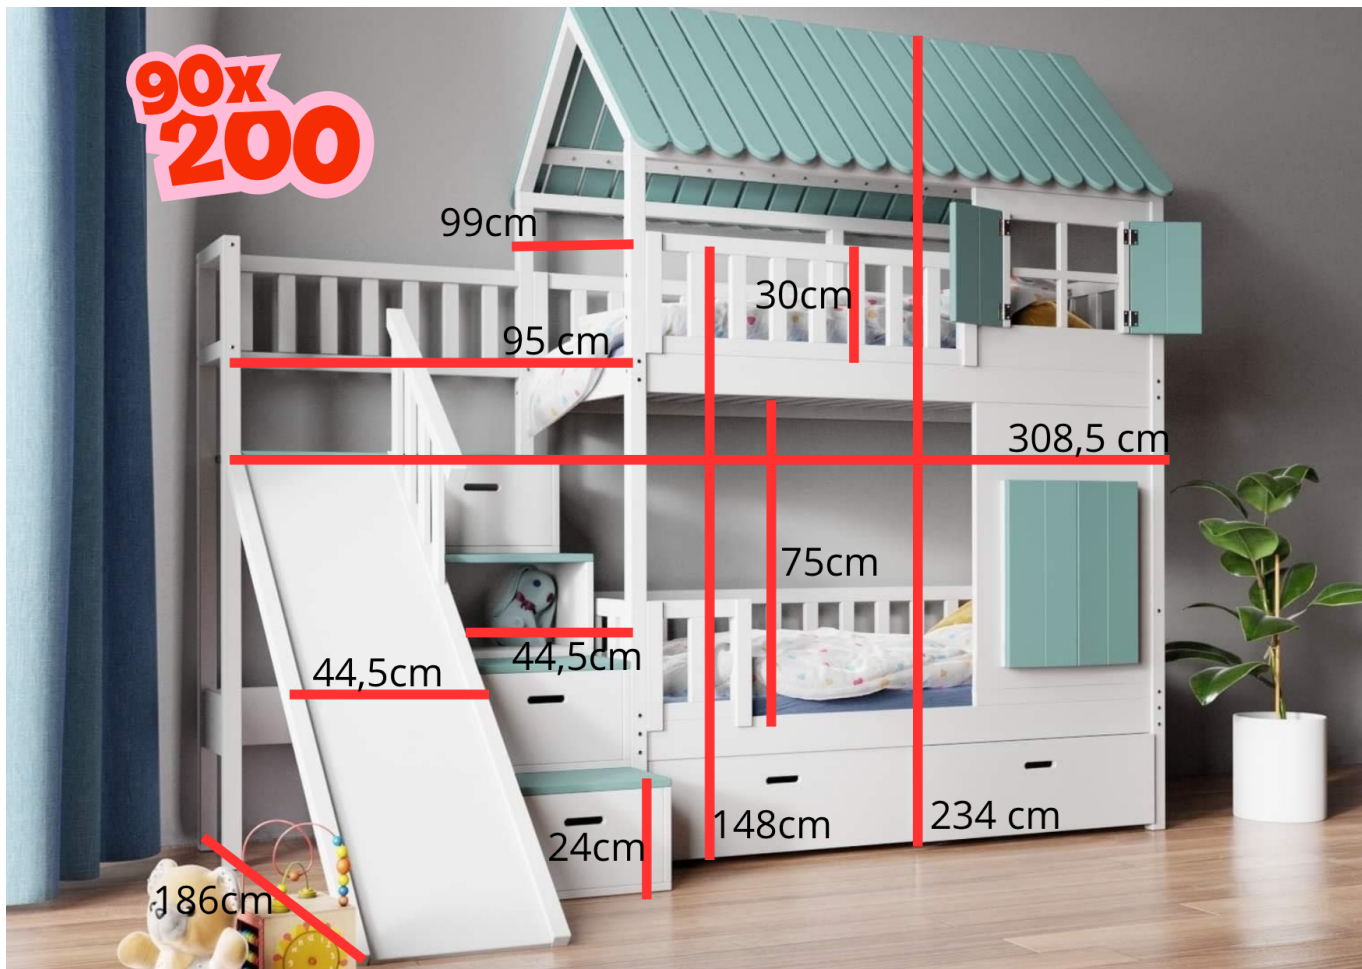

Bij bestelling ontvangt u het bed zoals afgebeeld op de foto, inclusief de opgegeven afmetingen.

Matras is niet inbegrepen

Bed met trap en glijbaan kopen?

Zoekt u een bed dat comfort en speelplezier combineert?

Een **bed met trap en glijbaan** biedt een complete oplossing voor de kinderkamer.

Slapen en spelen in één.

Het product heeft extra opties:

Afmetingen stapelbed: 120 x 200 cm

Bedlade met slaapfunctie: Nee