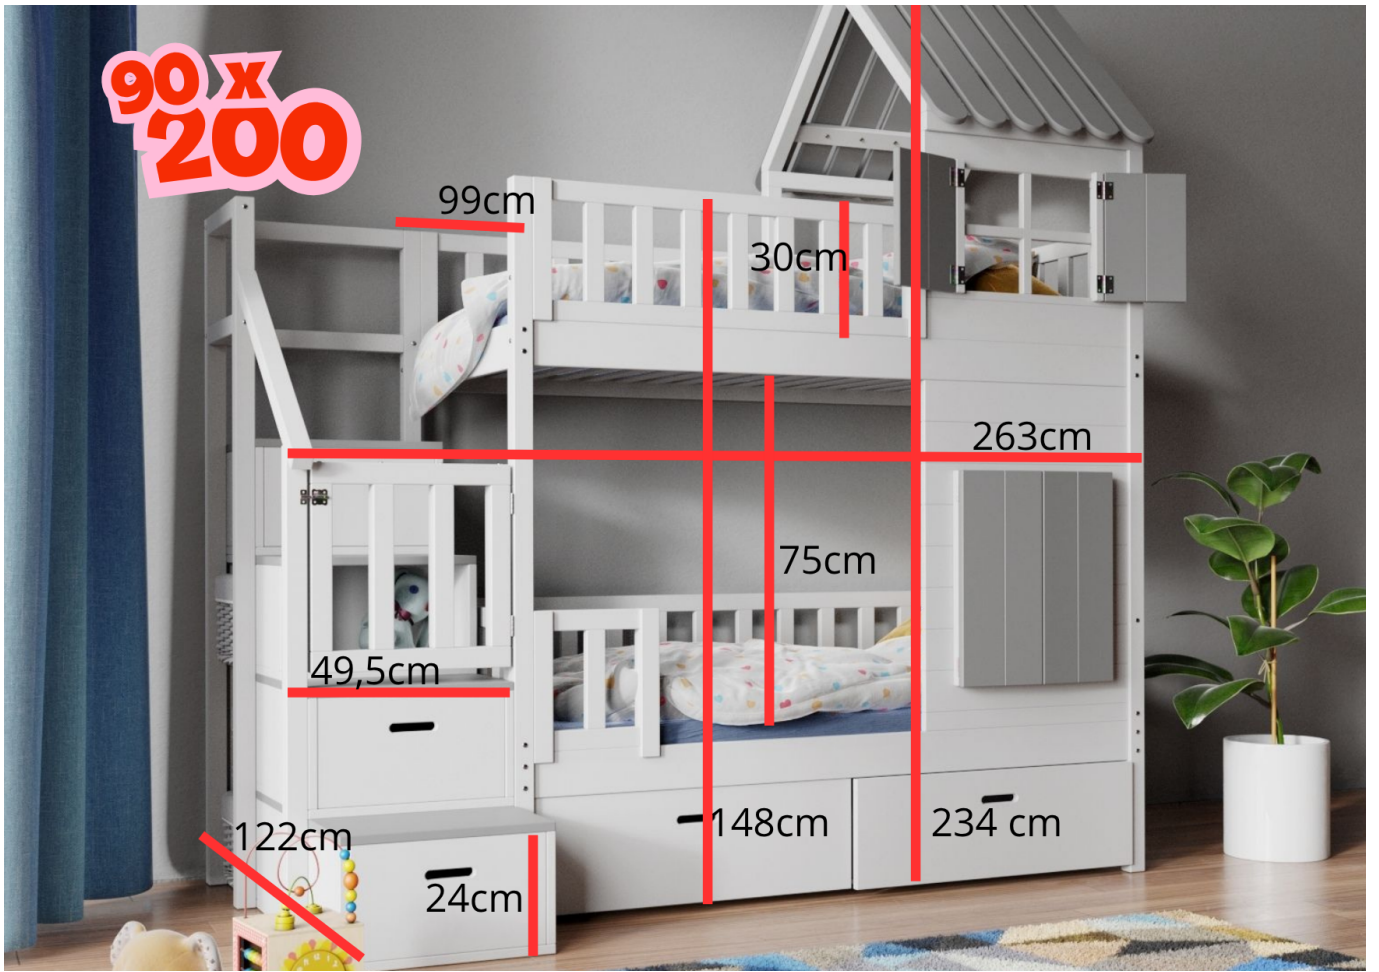

De combinatie van vorm en kleur maakt het bed een visueel centraal punt in de kamer.

Voor wie is dit kinderhuisbed ideaal?

Een **grijs kinderhuisbed met trap** is perfect voor:

- kinderen die houden van een speelse omgeving
- ouders die een stijlvol interieur willen
- moderne en minimalistische kamers
- gezinnen die comfort en design willen combineren

Het product heeft extra opties:

Afmetingen stapelbed: 90 x 200 cm

Bedlade met slaapfunctie: Nee

Welke kant van de trap: links

Kleur: Grijs RAL 7044