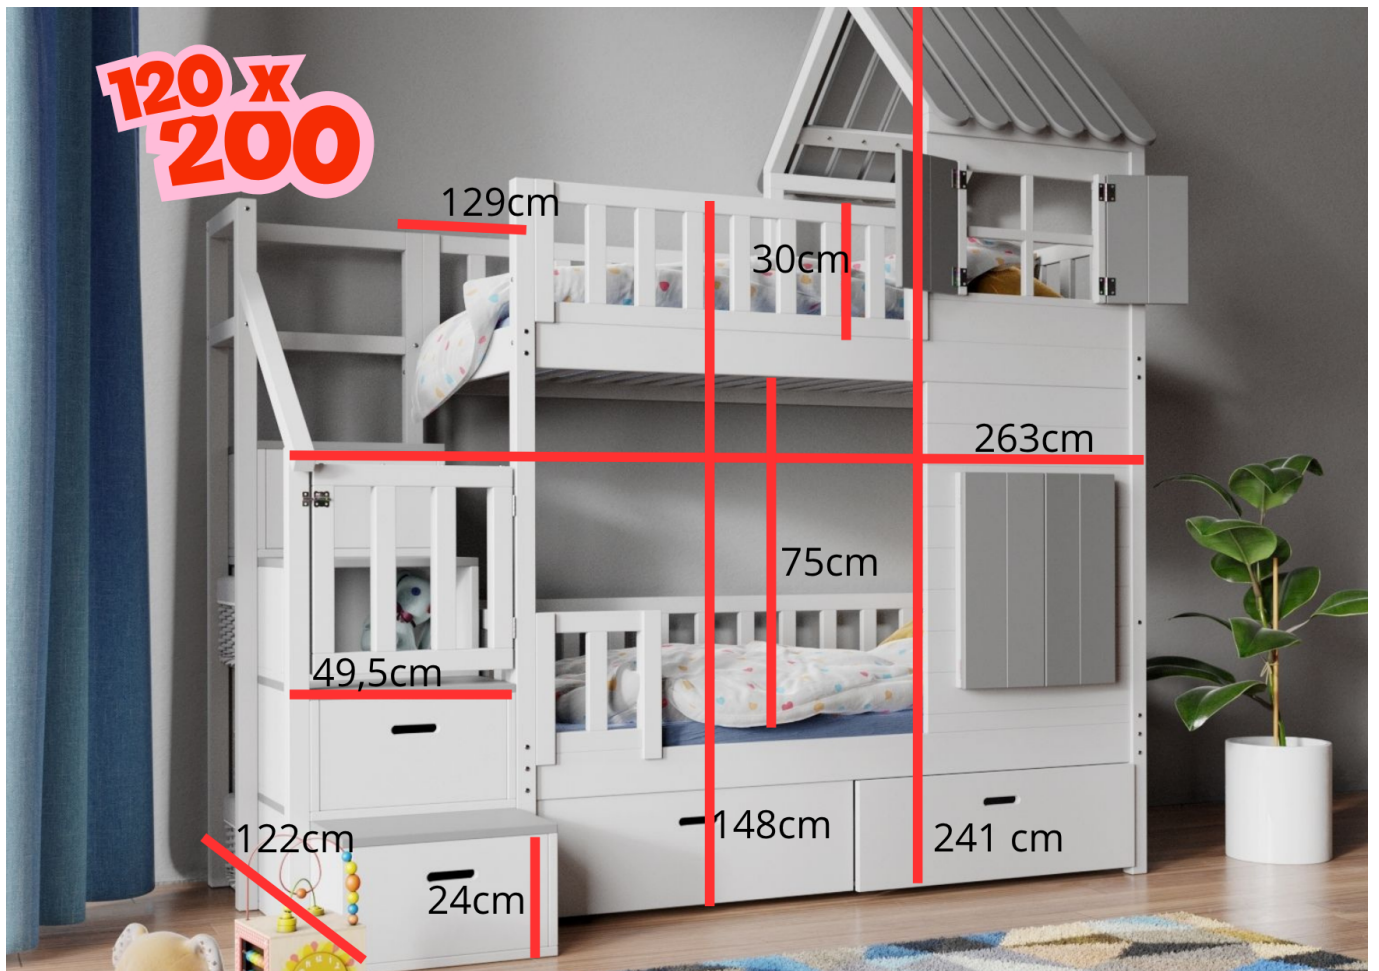

De combinatie van vorm en kleur maakt het bed een visueel centraal punt in de kamer.

Voor wie is dit kinderhuisbed ideaal?

Een **grijs kinderhuisbed met trap** is perfect voor:

- kinderen die houden van een speelse omgeving
- ouders die een stijlvol interieur willen
- moderne en minimalistische kamers
- gezinnen die comfort en design willen combineren

Het product heeft extra opties:

Afmetingen stapelbed: 90 x 200 cm

Bedlade met slaapfunctie: Nee

Welke kant van de trap: links

Kleur: Grijs RAL 7044