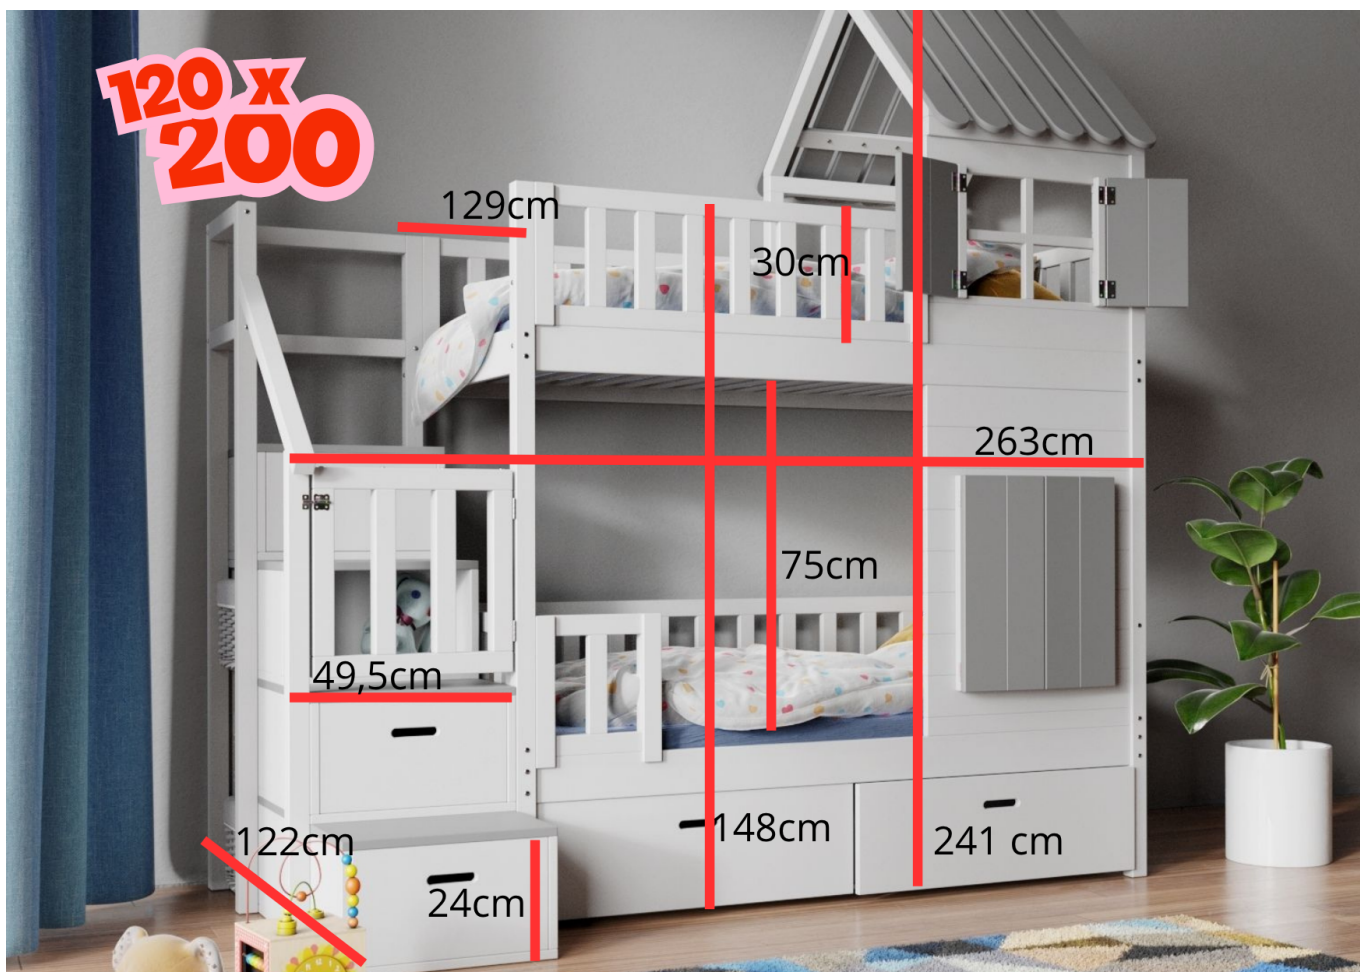

Jetzt Bett konfigurieren - [hier klicken](#)
YouTube ansehen - [hier klicken](#)

Het product heeft extra opties:

Bedlade met slaapfunctie: Nee

Welke kant van de trap: links

Set: 2 matrassen - passend bij: Ja - 120x200 cm (+ 611 Euro), Ja - 80x160 cm (+ 195 Euro), Ja - 90x200 cm (+ 440 Euro), Nee

Afmetingen: 90 x 200

Kleur: Mint RAL 6027