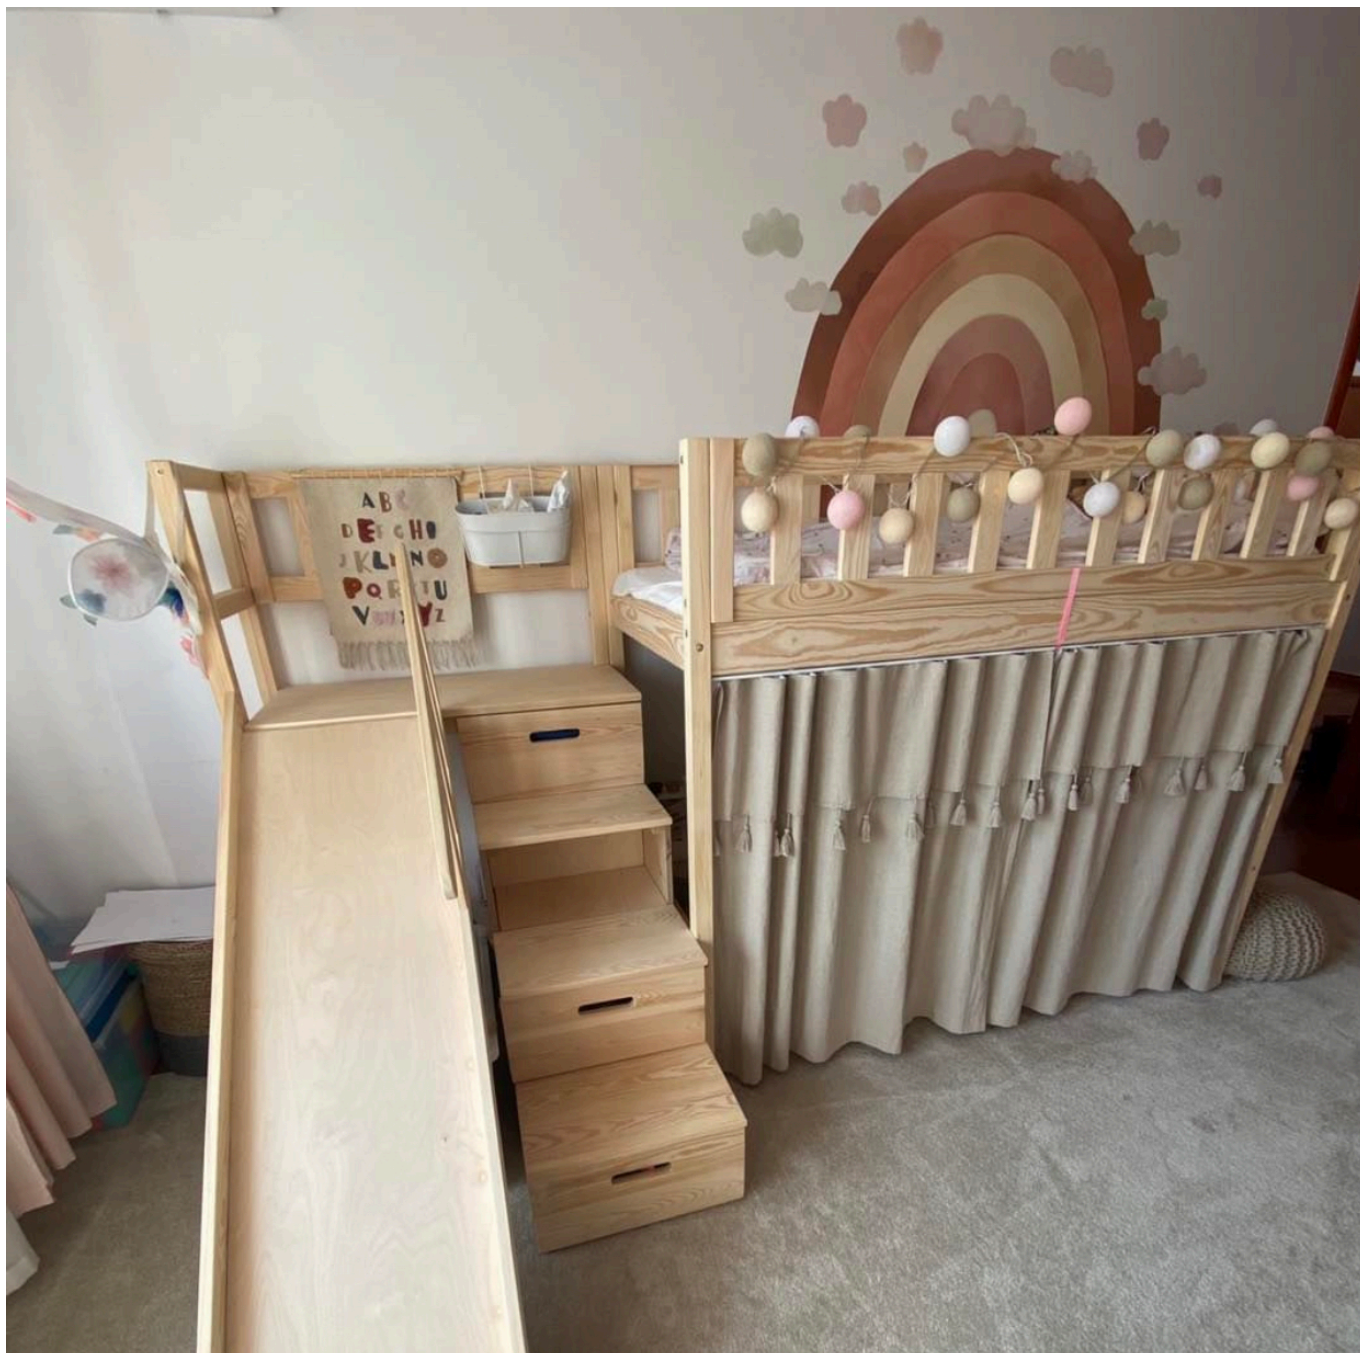

Het bed past perfect in verschillende interieurstijlen, zoals Scandinavisch, minimalistisch of natuurlijk wonen.

Een **hoogslaper met trap en glijbaan van natuurlijk hout** is ideaal voor:

- gezinnen die bewust kiezen voor natuurlijke materialen
- kinderen die actief zijn en graag spelen
- moderne en rustige interieurs

- Matras is niet inbegrepen
- Onbehandeld hout (geen lak of verf)

Hoogslaper van natuurlijk hout kopen?

Zoekt u een combinatie van design, functionaliteit en natuurlijke materialen?

Een **hoogslaper met trap en glijbaan van onbehandeld hout** biedt comfort, duurzaamheid en een pure uitstraling in één.

- Een bewuste keuze voor uw kind en uw interieur.

Hoogslaper met trap en glijbaan - onbehandeld hout

Het product heeft extra opties:

Welke kant van de trap: links

Afmetingen: 80 x 160

Kleur: Onbehandeld