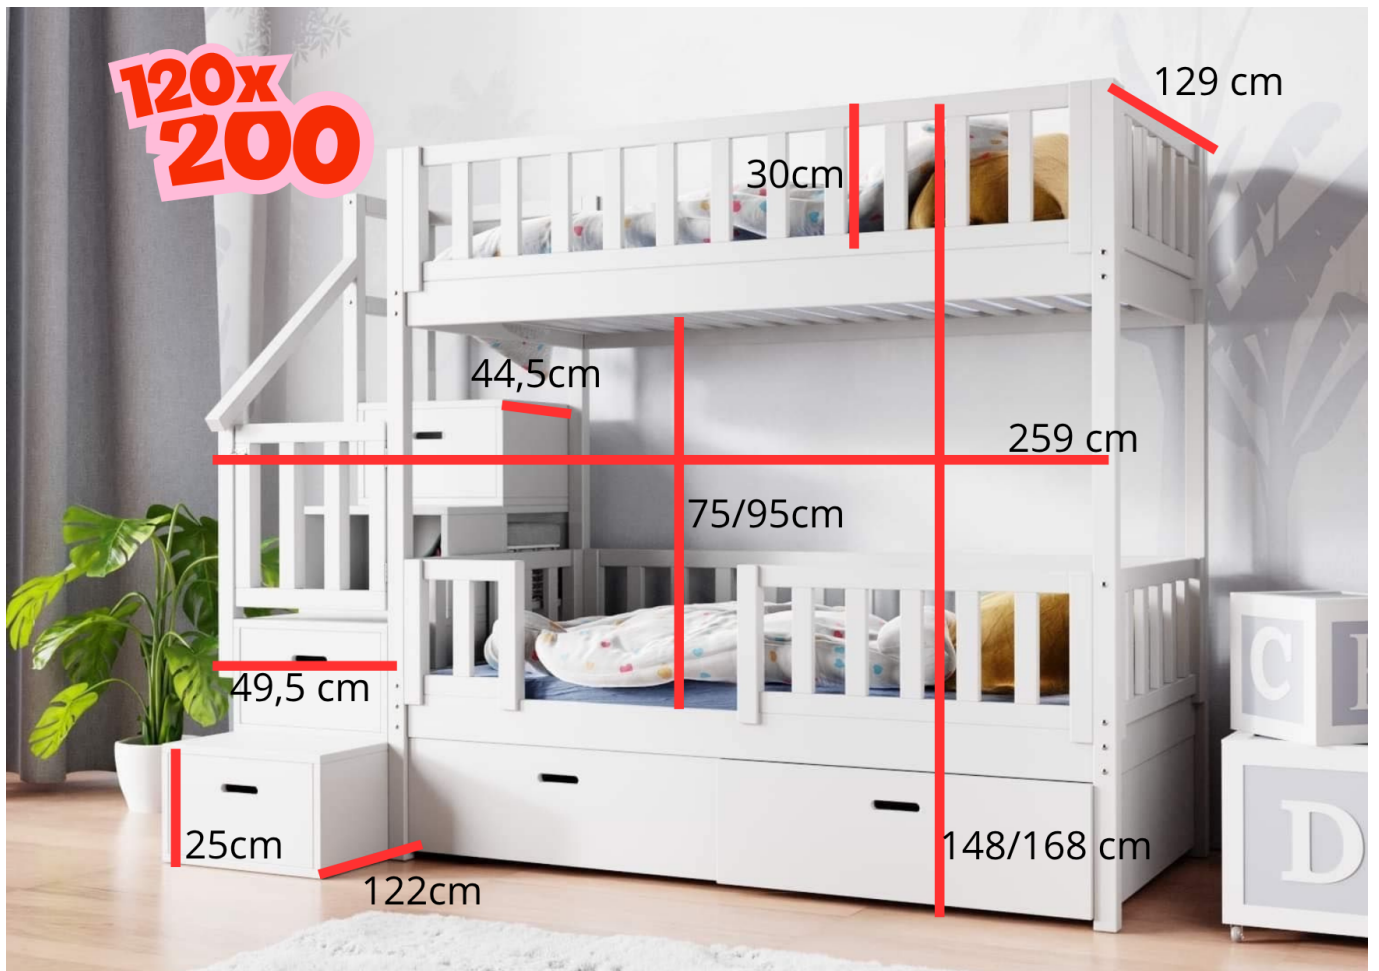

Het product heeft extra opties:

Afmetingen stapelbed: 80 x 160 cm

Bedlade met slaapfunctie: Ja

Welke kant van de trap: rechts

Kleur: Wit RAL 9016 (+ 350 Euro)