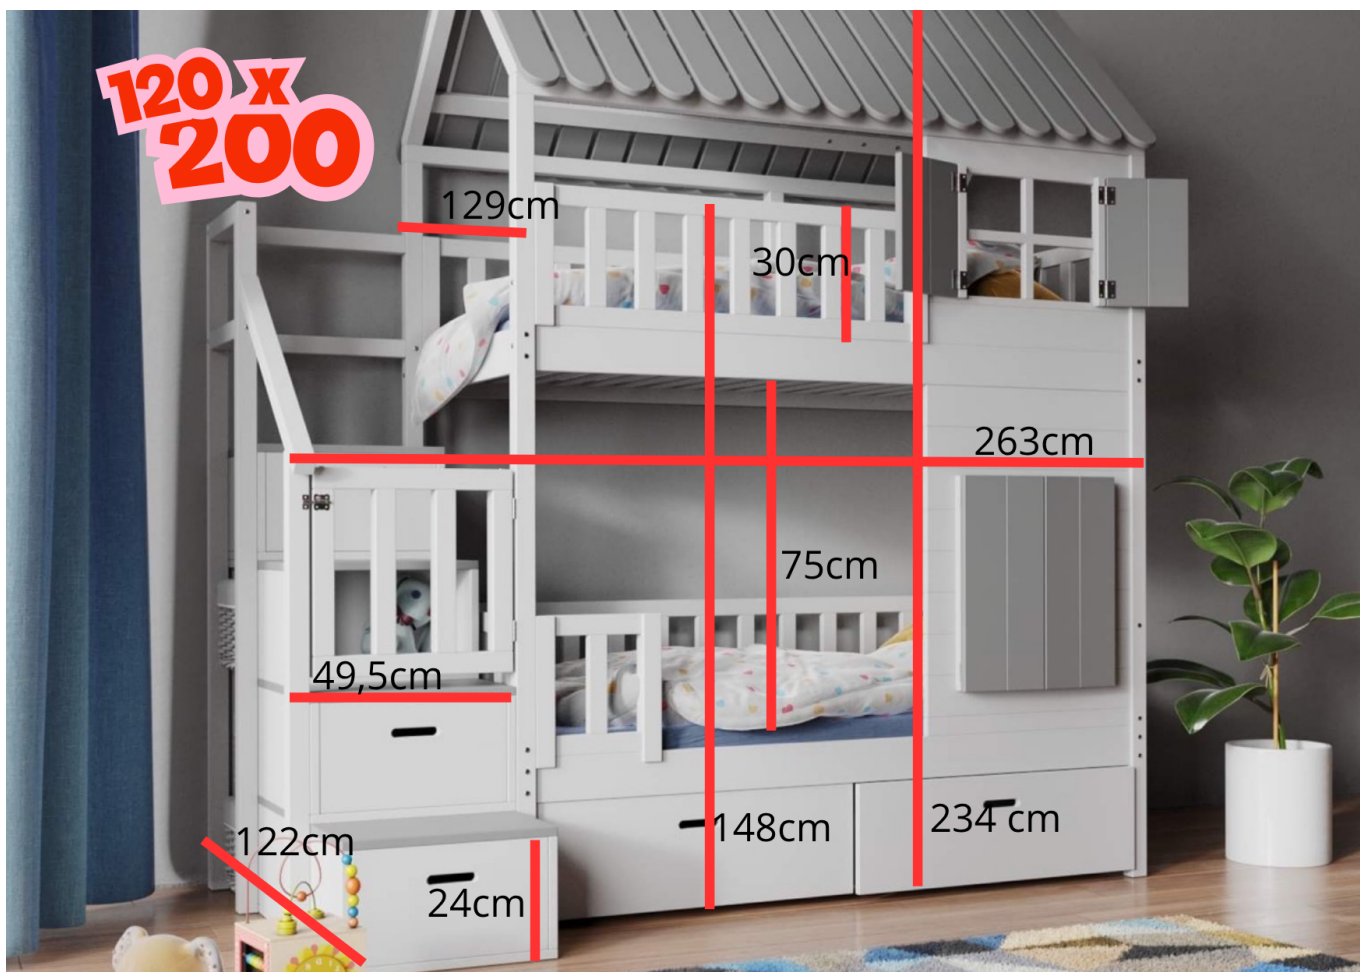

Het product heeft extra opties:

Welke kant van de trap: links , rechts

Bedlade met slaapfunctie: Ja (+ 95 Euro), Ja, inclusief matrassen (+ 179 Euro), Nee

Montage met hulp van de chauffeur: JA , Nee

LED-verlichting: JA , Nee (- 120 Euro)

Set: 2 matrassen - passend bij: Ja - 120x200 cm (+ 611 Euro), Ja - 80x160 cm (+ 195 Euro), Ja - 90x200 cm (+ 440 Euro), Nee

Afmetingen: 120x200 (+ 110 Euro), Jouw afmeting. Vermeld deze in de bestelopmerking (+ 110 Euro), 80 x 160 , 90 x 200 (+ 70 Euro)

Kleur: Kies je gewenste kleur (RAL of NCS) en noteer deze in de bestelo (+ 90 Euro), Wit RAL 9016 , Blauw RAL 5012 , Mint RAL 6027 , Roze RAL 3015 , Grijs RAL 7044