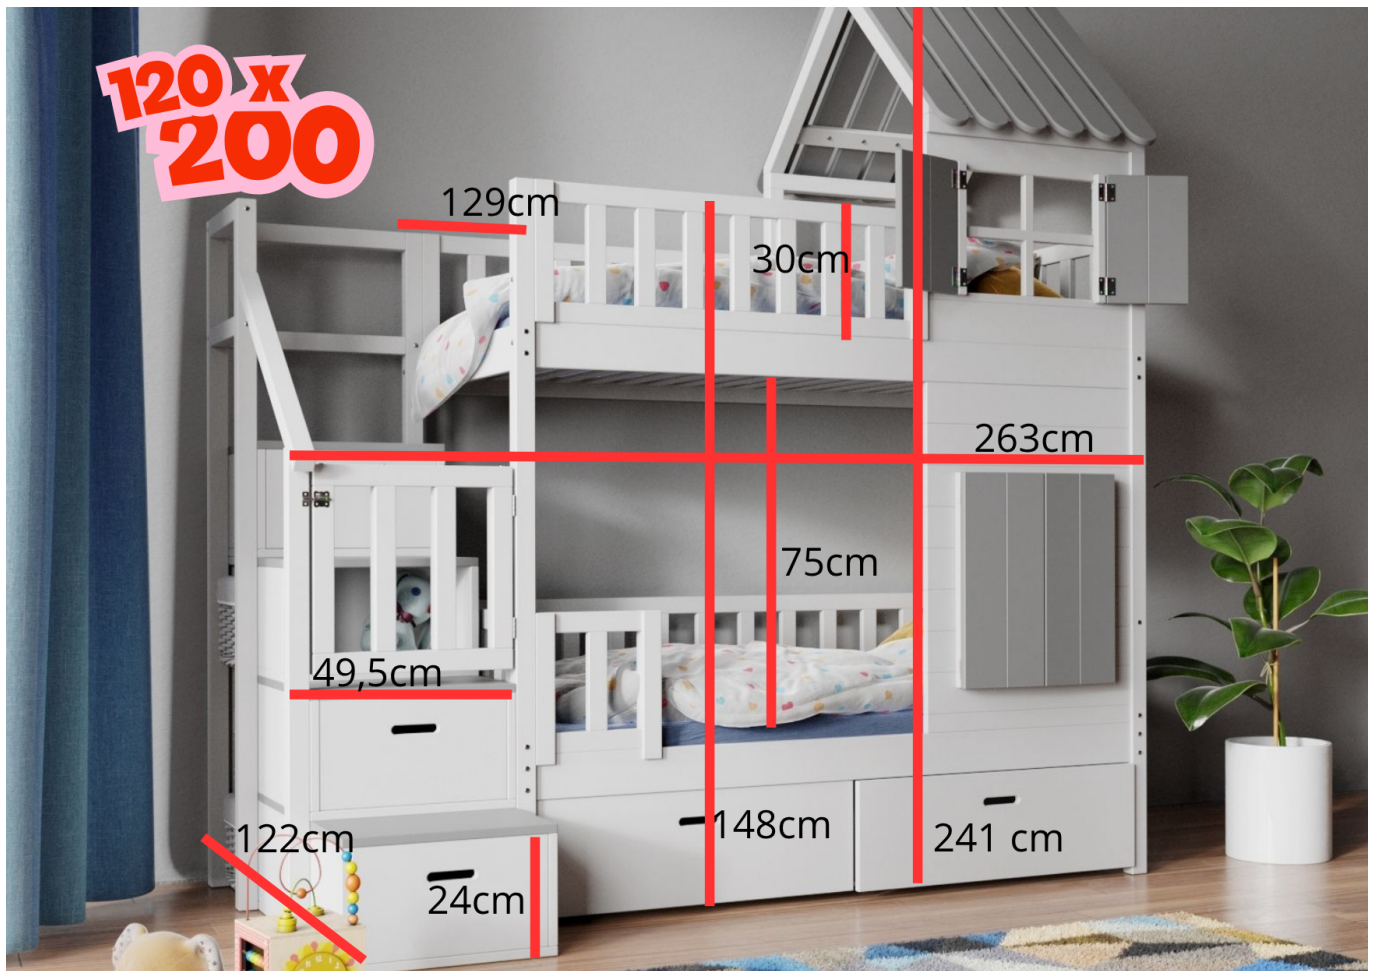

Productbeschrijving

Kinder stapelbed met trap en dak in Amsterdam - van grenenhout

Een **kinder stapelbed met trap en dak in Amsterdam** is de perfecte oplossing voor gezinnen die op zoek zijn naar een combinatie van functionaliteit, design en kwaliteit. Dit model is gemaakt van natuurlijk grenenhout en geproduceerd in Europa, wat zorgt voor een stevige constructie en een lange levensduur.

Huisvorm

Het ontwerp creëert een gezellige sfeer en stimuleert fantasie en spel.

Kinder stapelbed met trap en dak kopen in Amsterdam?

Ben je op zoek naar een kwalitatief en stijlvol bed in Amsterdam?

Een **kinder stapelbed met trap en dak** van grenenhout is een duurzame en praktische keuze voor elke kinderkamer.

☐☐ Ideaal voor gezinnen die ruimte, veiligheid en design willen combineren.

Kinder stapelbed met trap en dak Amsterdam

Het product heeft extra opties:

Afmetingen stapelbed: 80 x 160 cm

Bedlade met slaapfunctie: Ja, inclusief matrassen (+ 179 Euro), Nee , Ja