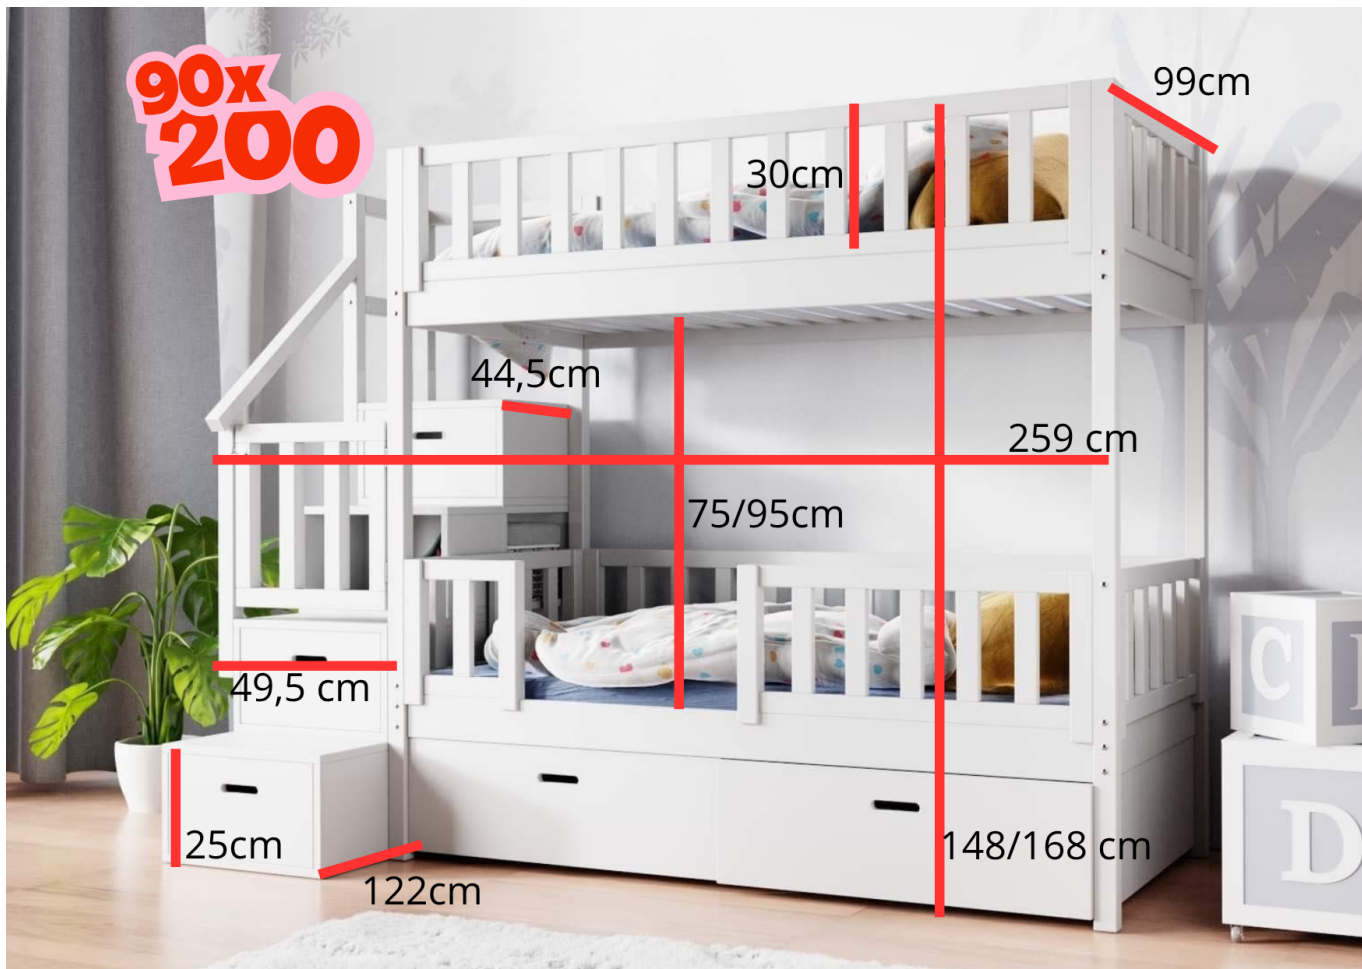

☐☐ Ideaal voor moderne gezinnen.

Het product heeft extra opties:

Afmetingen stapelbed: 80 x 160 cm

Bedlade met slaapfunctie: Nee

Welke kant van de trap: rechts

Ruimte tussen boven- en onderbed: 75cm

Set: 2 matrassen - passend bij: Ja - 120x200 cm (+ 611 Euro), Ja - 80x160 cm (+ 195 Euro), Ja - 90x200 cm (+ 440 Euro), Nee