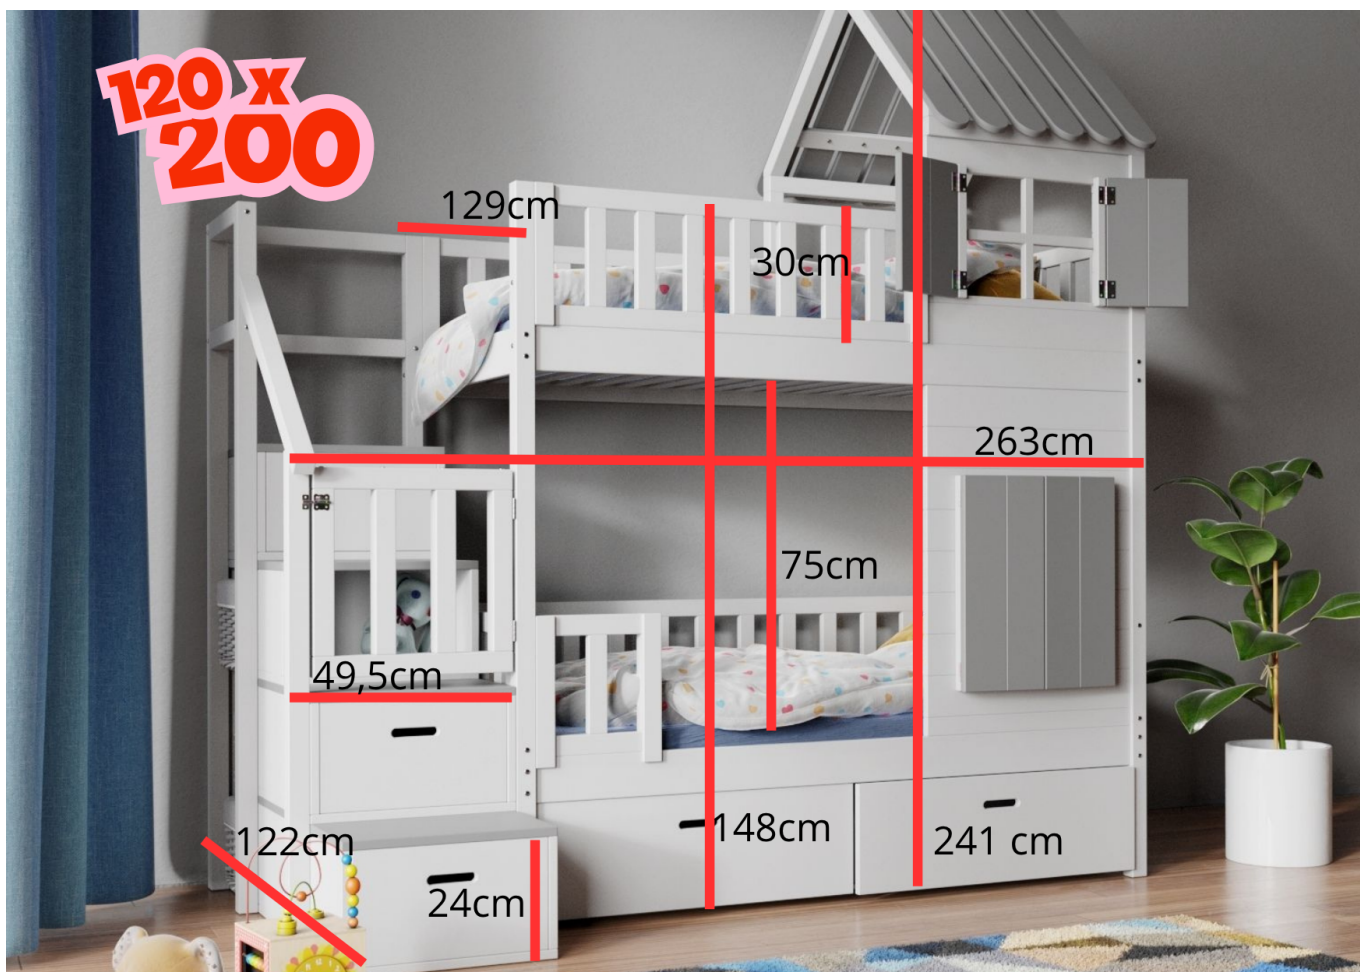

Het product heeft extra opties:

Bedlade met slaapfunctie: Nee , Ja (+ 90 Euro)

Welke kant van de trap: links , rechts

Montage met hulp van de chauffeur: JA (+ 0 Euro) , Nee

Set: 2 matrassen - passend bij: Ja - 120x200 cm (+ 611 Euro) , Ja - 80x160 cm (+ 195 Euro) , Ja - 90x200 cm (+ 440 Euro) , Nee

Afmetingen: 80x160 , 80 x 200 (+ 70 Euro)

Kleur: Blauw RAL 5012 , Mint RAL 6027 , Roze RAL 3015 , Grijs RAL 7044