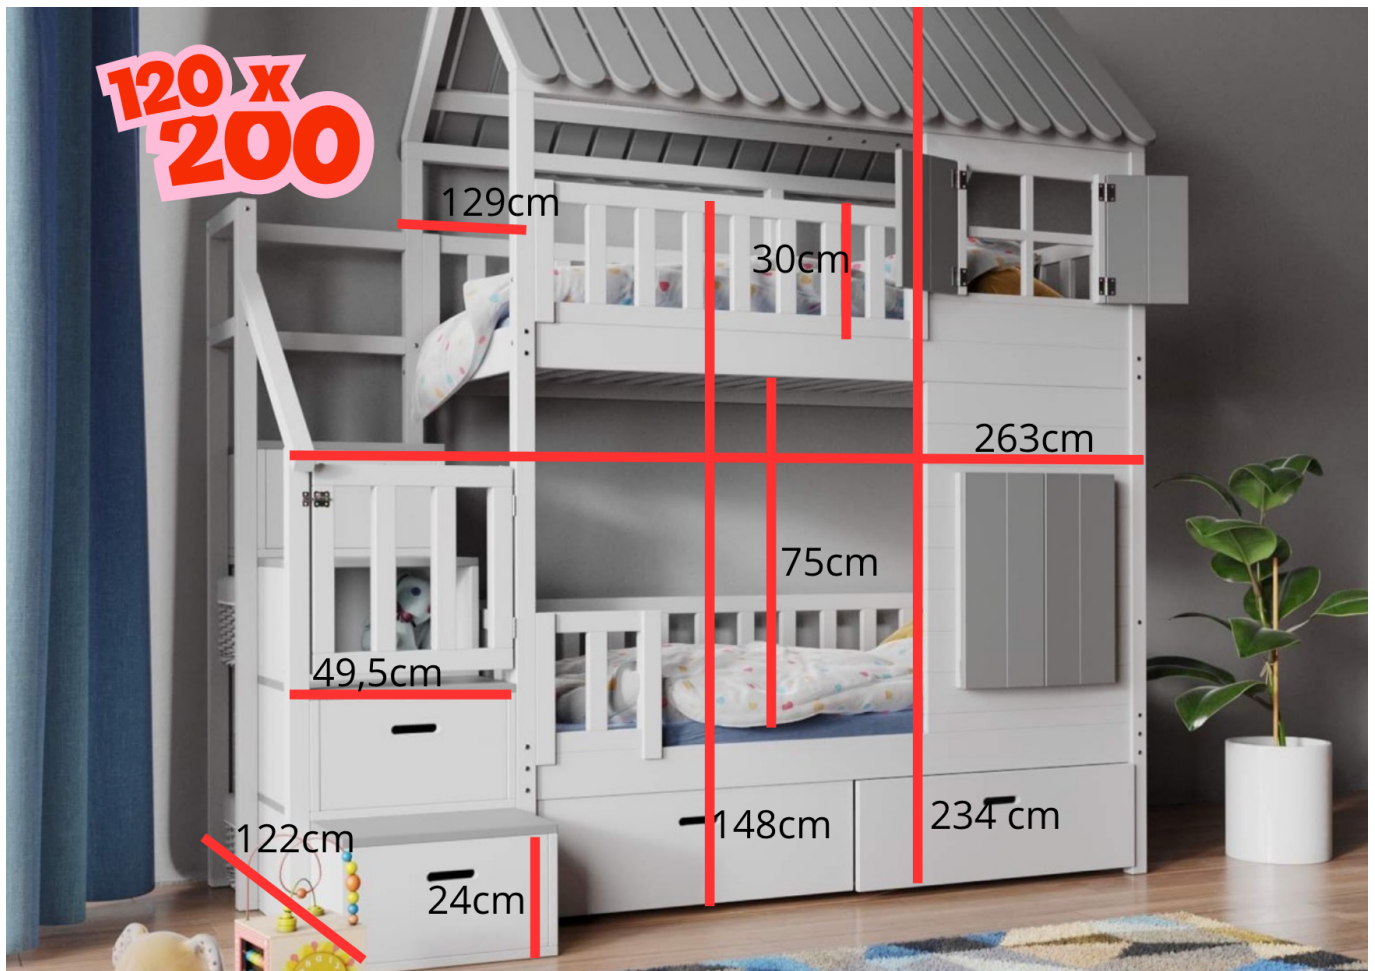

- Matras is niet inbegrepen
- U kunt zelf een geschikte matras kiezen

Kinderbed met trap en dak kopen?

Zoekt u een oplossing die comfort, ruimtebesparing en design combineert?

Een **kinderbed met trap en dak** is een uitstekende keuze voor gezinnen in Nederland en België.

- Een investering in kwaliteit en dagelijks comfort.

Het product heeft extra opties:

Bedlade met slaapfunctie: Ja, inclusief matrassen (+ 175 Euro), Nee , Ja (+ 90 Euro)

Welke kant van de trap: rechts

Ruimte tussen boven- en onderbed: 75cm