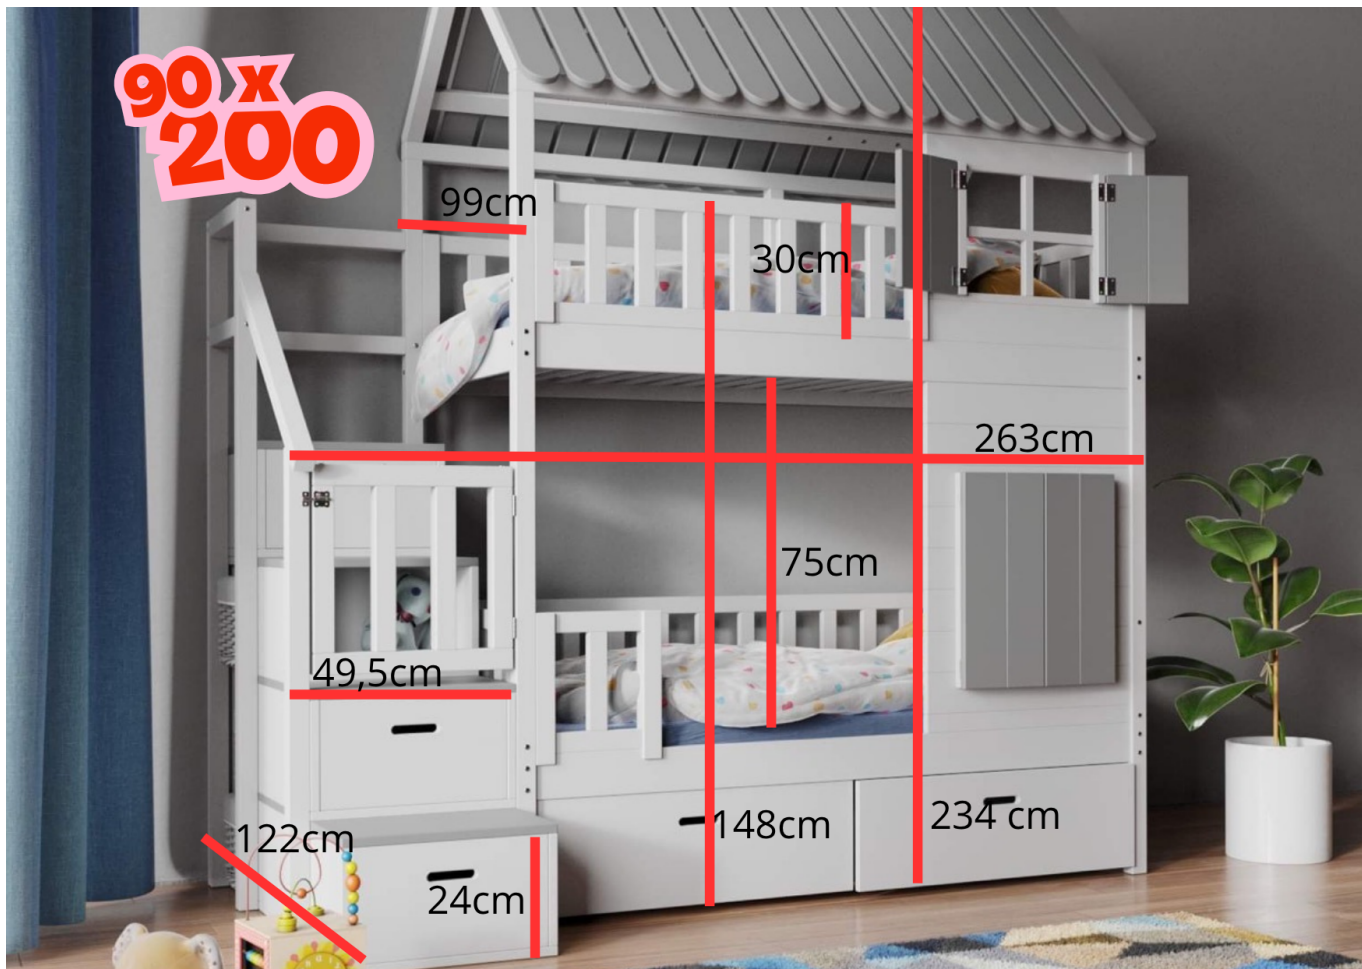

- Matras is niet inbegrepen
- U kunt zelf een geschikte matras kiezen

Kinderbed met trap en dak kopen?

Zoekt u een oplossing die comfort, ruimtebesparing en design combineert?

Een **kinderbed met trap en dak** is een uitstekende keuze voor gezinnen in Nederland en België.

- Een investering in kwaliteit en dagelijks comfort.

Het product heeft extra opties:

Bedlade met slaapfunctie: Ja, inclusief matrassen (+ 175 Euro), Nee , Ja (+ 90 Euro)

Welke kant van de trap: rechts

Ruimte tussen boven- en onderbed: 75cm