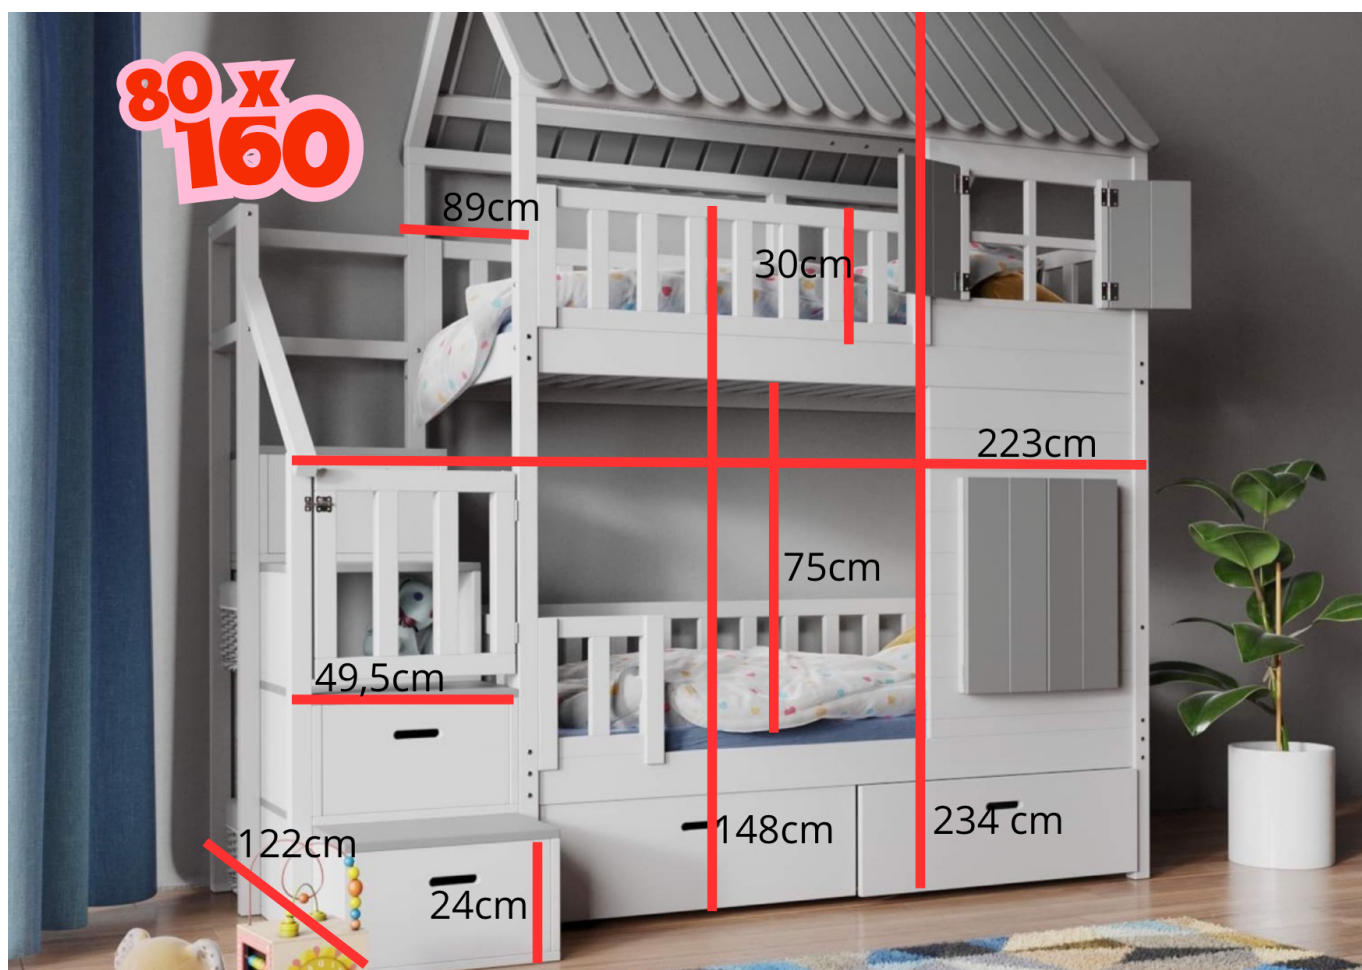

- Een investering in kwaliteit en dagelijks gebruiksgemak.

Het product heeft extra opties:

Afmetingen stapelbed: 90x200 cm

Bedlade met slaapfunctie: Nee

Welke kant van de trap: links

Kleur: Grijs RAL 7044