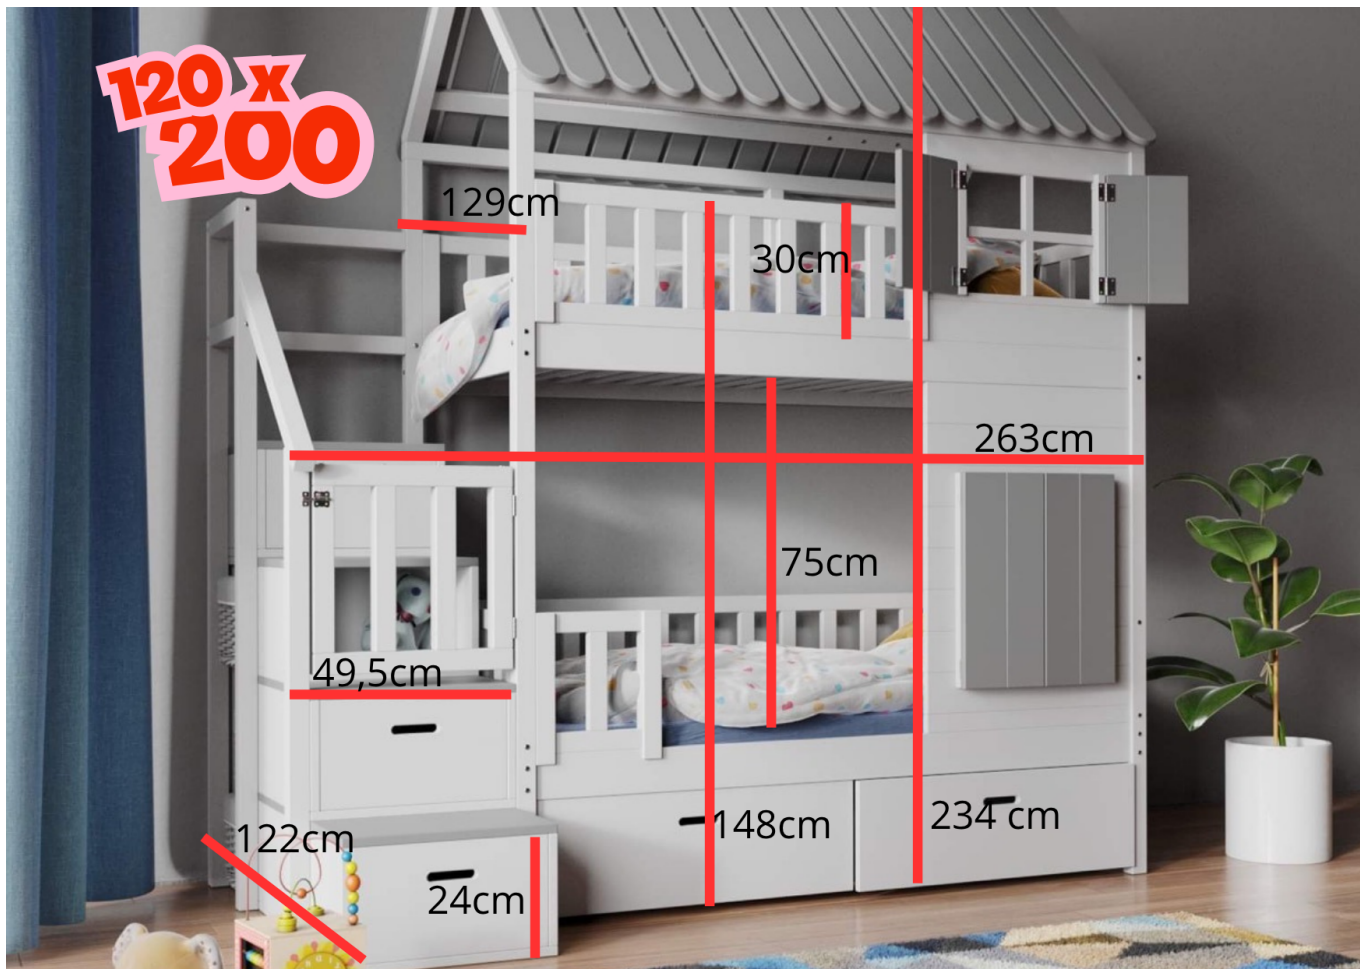

- Matras is niet inbegrepen
- U kunt zelf een geschikte matras kiezen

Kinderbed met trap en dak kopen?

Zoekt u een oplossing die comfort, veiligheid en design combineert?

Een **kinderbed met trap en dak** is een uitstekende keuze voor gezinnen in Nederland en België.

- Een investering in kwaliteit en dagelijks gebruiksgemak.

Het product heeft extra opties:

Afmetingen stapelbed: 90x200 cm

Bedlade met slaapfunctie: Nee

Welke kant van de trap: links

Kleur: Grijs RAL 7044