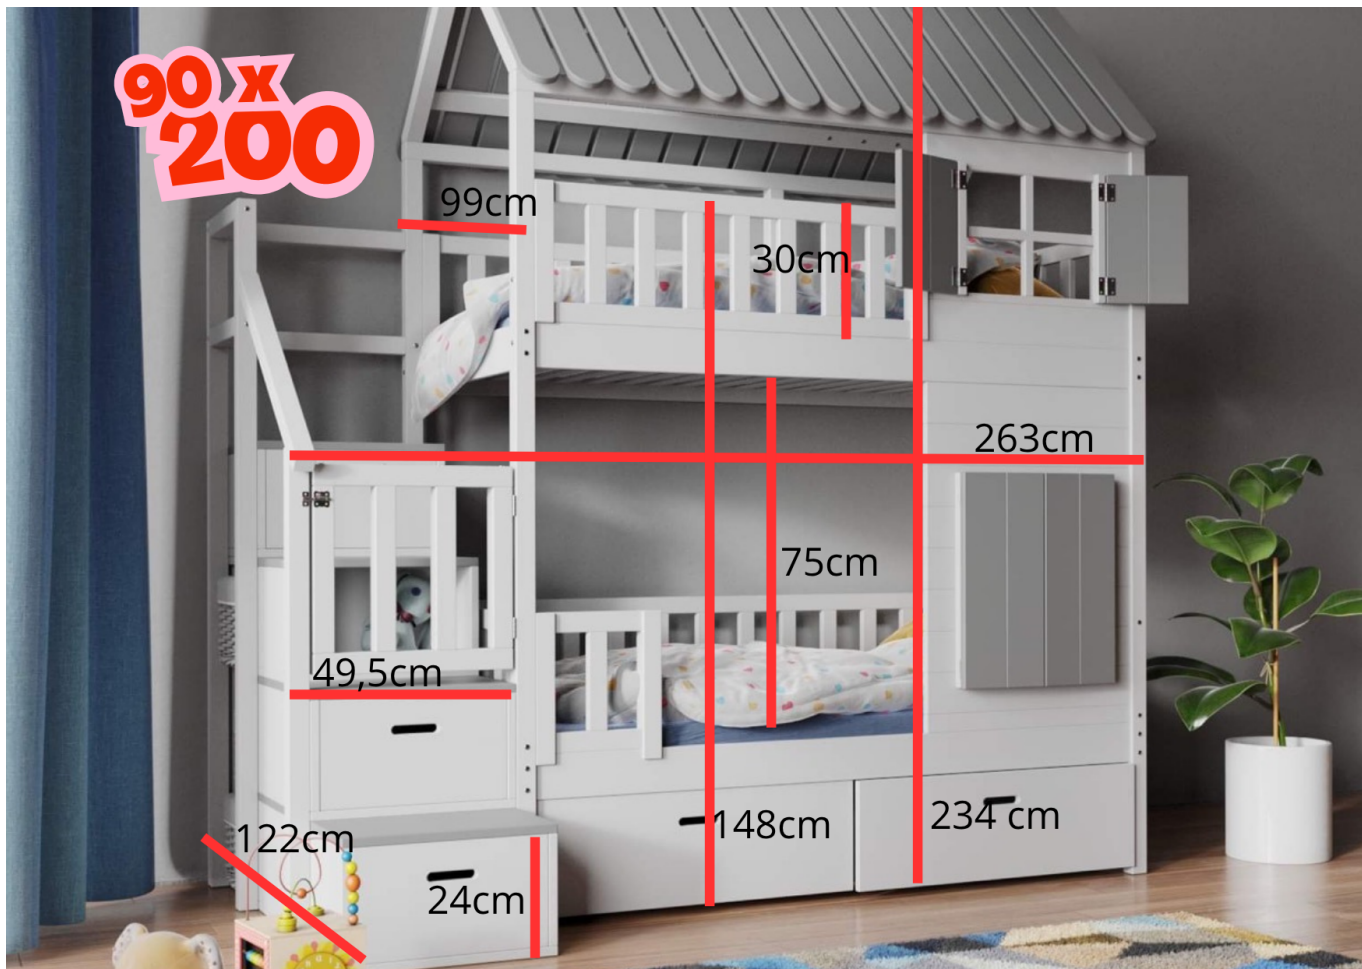

- Matras is niet inbegrepen
- U kunt zelf een geschikte matras kiezen

Kinderbed met trap en dak kopen?

Zoekt u een oplossing die comfort, veiligheid en design combineert?

Een **kinderbed met trap en dak** is een uitstekende keuze voor gezinnen in Nederland en België.

- Een investering in kwaliteit en dagelijks gebruiksgemak.

Het product heeft extra opties:

Afmetingen stapelbed: 90x200 cm

Bedlade met slaapfunctie: Nee

Welke kant van de trap: links

Kleur: Grijs RAL 7044