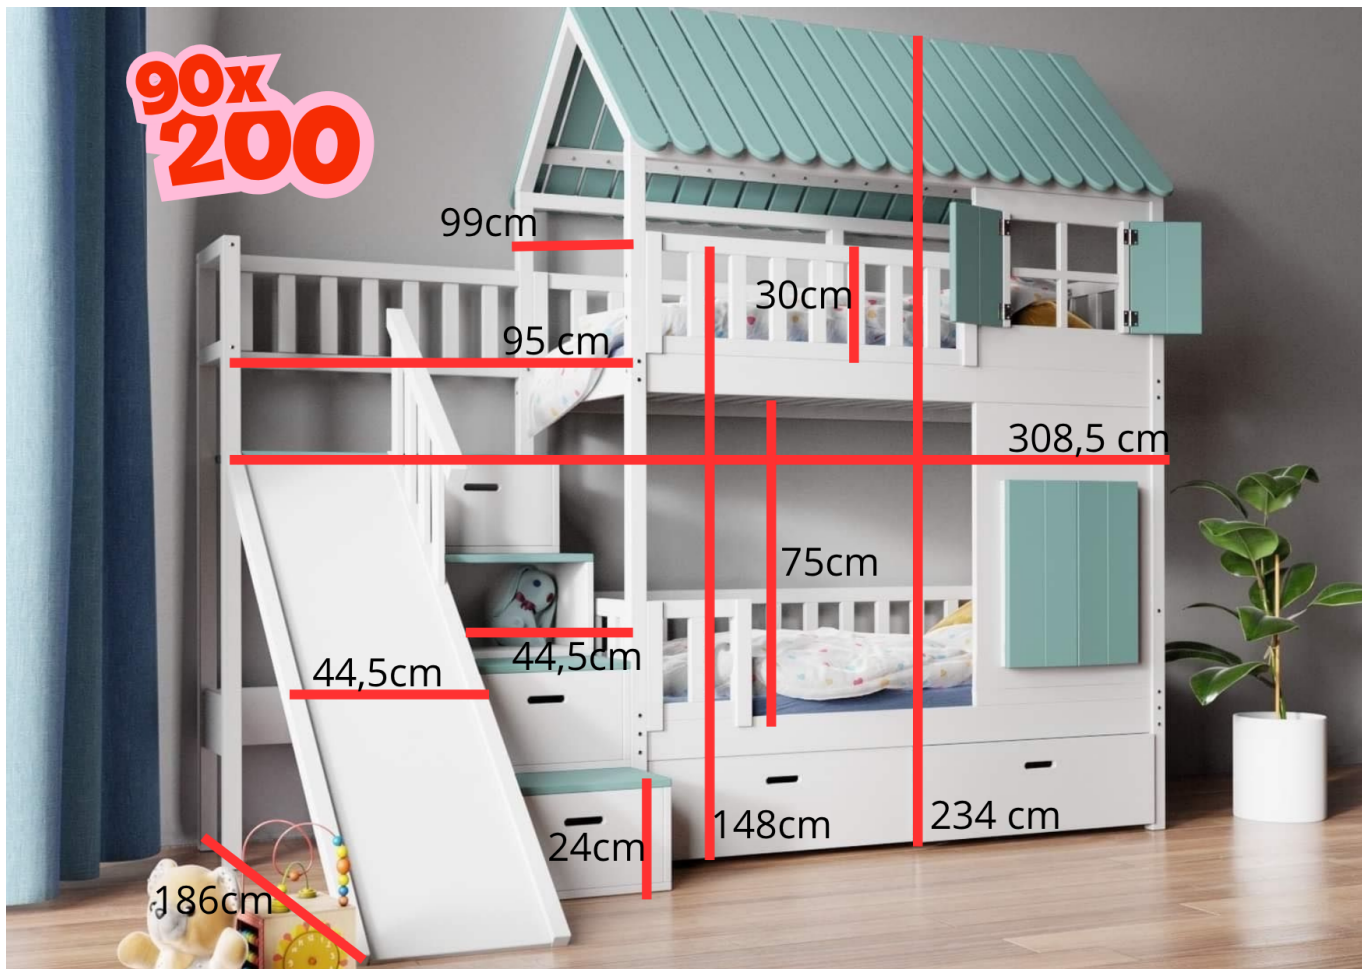

☐☐ Direct klaar voor gebruik, zonder zorgen.

Het product heeft extra opties:

Bedlade met slaapfunctie: Ja
Welke kant van de trap: rechts
Afmetingen kindermatrassen: 90 x 200 cm
Ruimte tussen boven- en onderbed: 75cm
Kleur: Roze RAL 3015