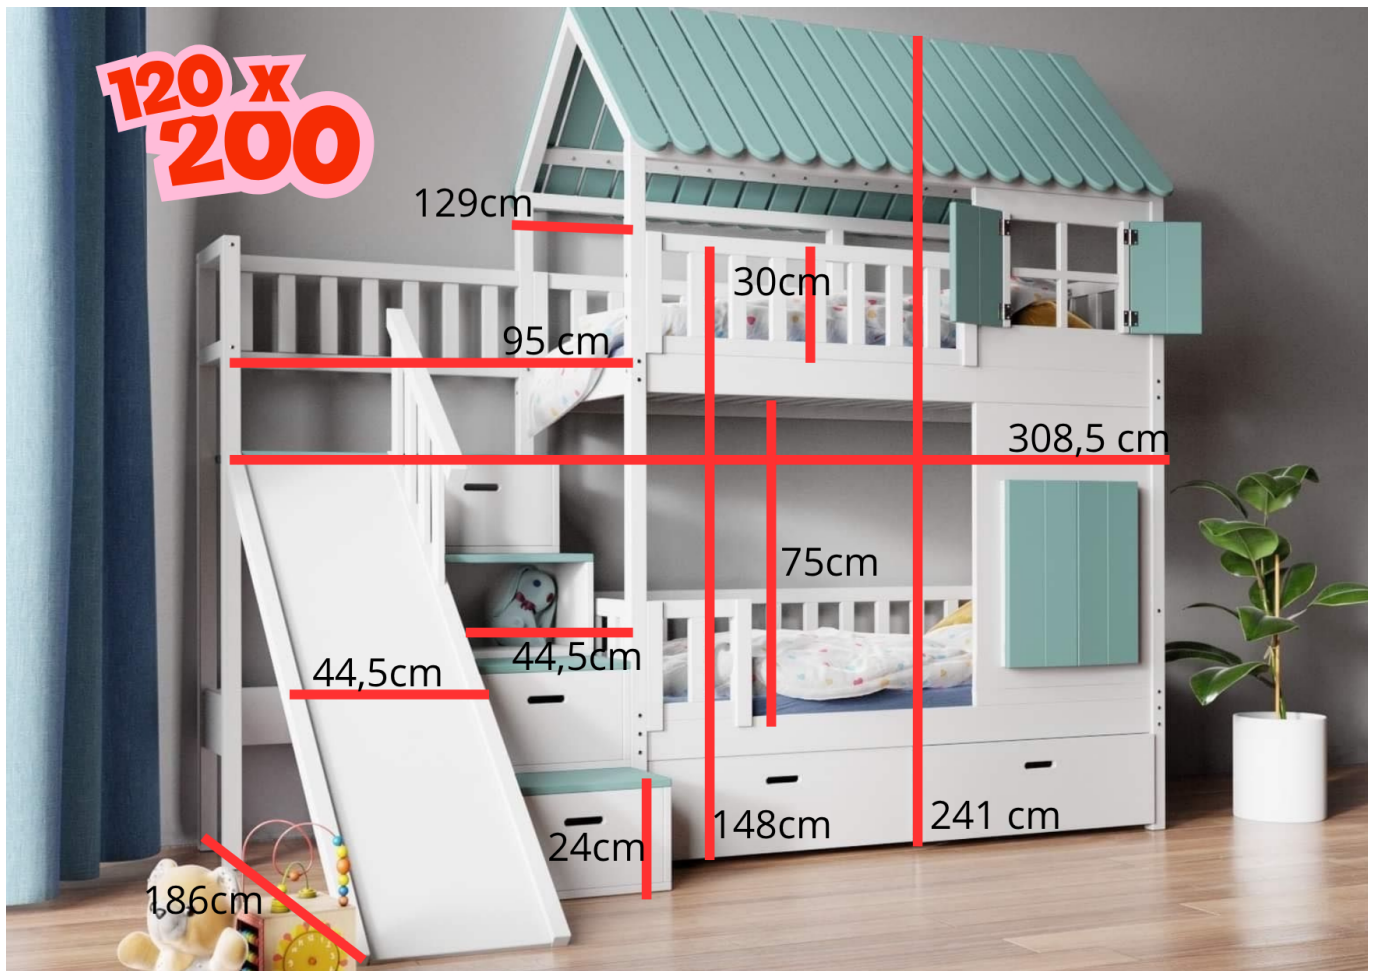

☐☐ Direct klaar voor gebruik, zonder zorgen.

Het product heeft extra opties:

Bedlade met slaapfunctie: Ja
Welke kant van de trap: rechts
Afmetingen kindermatrassen: 90 x 200 cm
Ruimte tussen boven- en onderbed: 75cm
Kleur: Roze RAL 3015