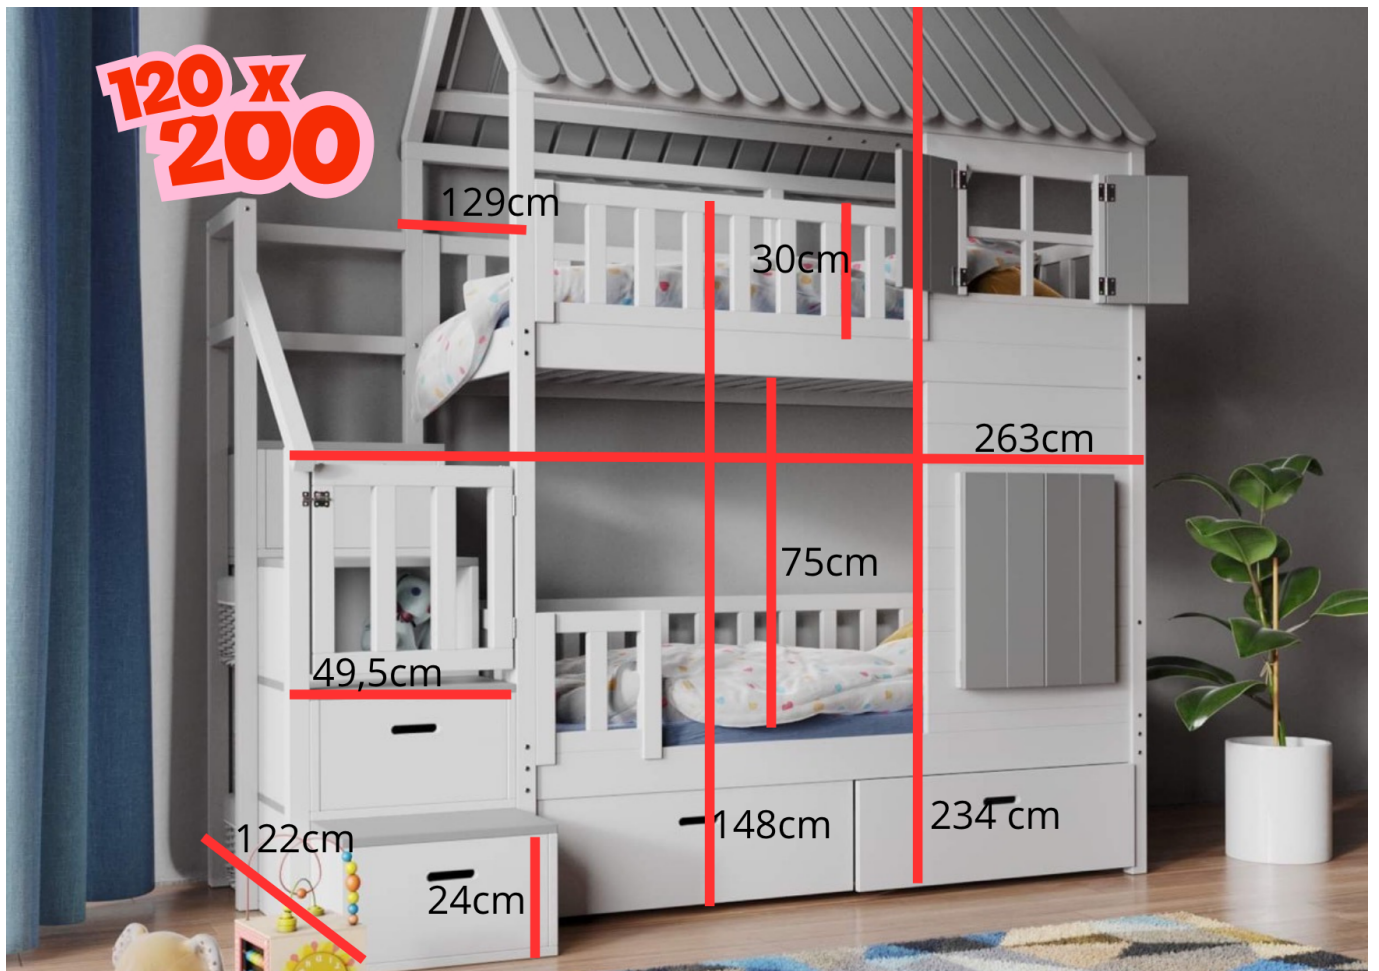

Het product heeft extra opties:

**Bedlade met slaapfunctie:** Nee , Ja (+ 90 Euro )

**Welke kant van de trap:** links , rechts

**Montage met hulp van de chauffeu:** JA , Nee

**Afmetingen:** 120x200 (+ 90 Euro ) , 80 x 160 , 90 x 200 (+ 70 Euro )