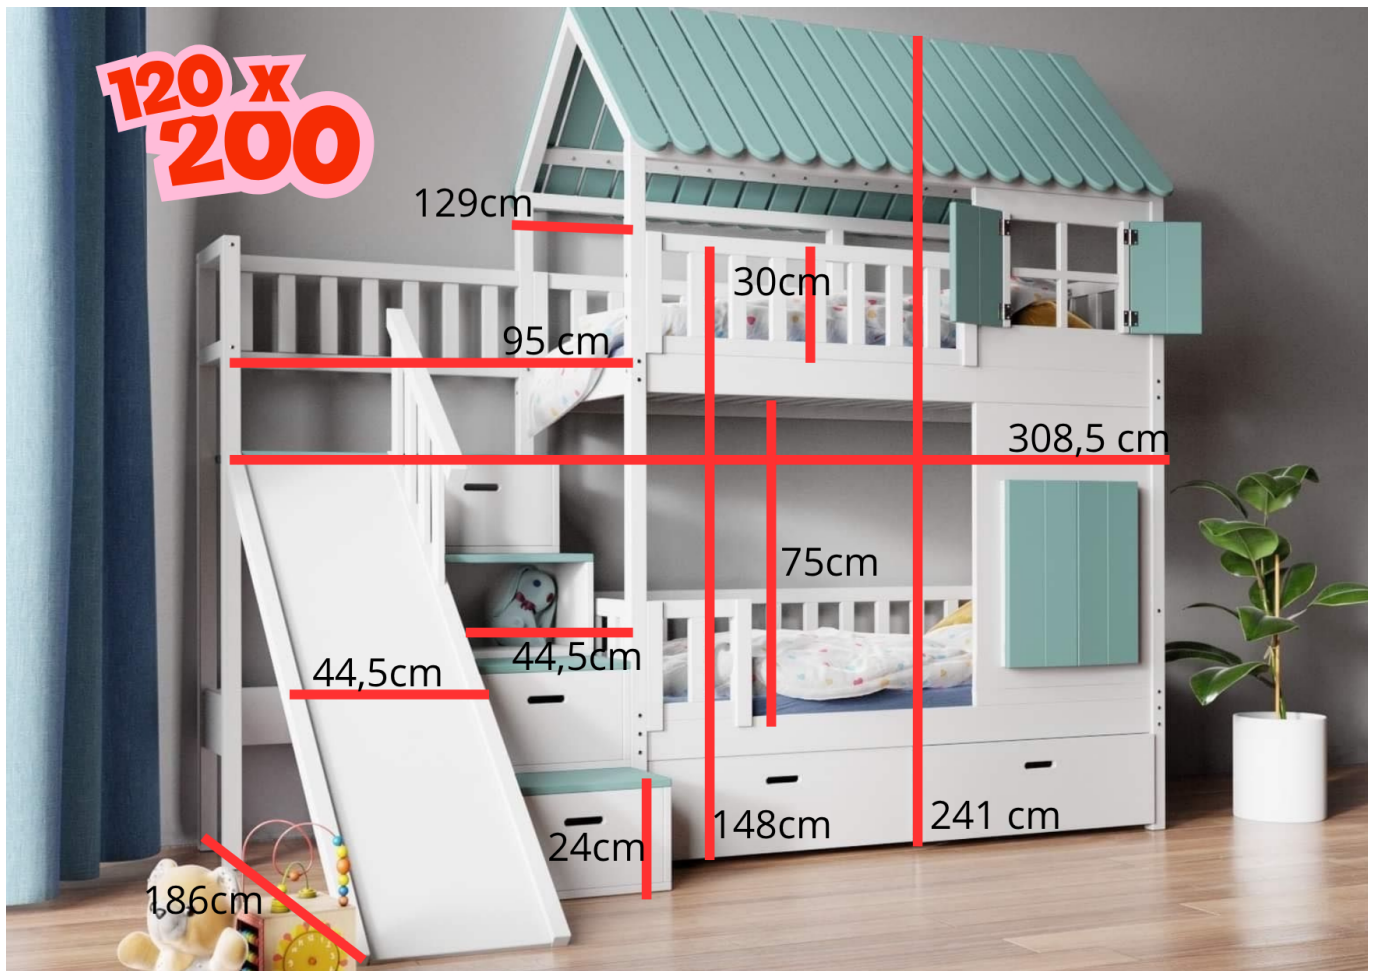

Hoogslaper met trap en glijbaan kopen?

Zoek je een oplossing die verder gaat dan een standaard bed?

Een **hoogslaper met trap en glijbaan** biedt een unieke combinatie van comfort, ruimtebesparing en dagelijks plezier.

☐☐ Een perfecte keuze voor een moderne en levendige kinderkamer.

Het product heeft extra opties:

Bedlade met slaapfunctie: Nee

Welke kant van de trap: links

Set: 2 matrassen - passend bij: Ja - 120x200 cm (+ 440 Euro), Ja - 80x160 cm (+ 195 Euro), Ja - 90x200 cm (+ 440 Euro), Nee

Afmetingen: 90 x 200

Kleur: Grijs RAL 7044