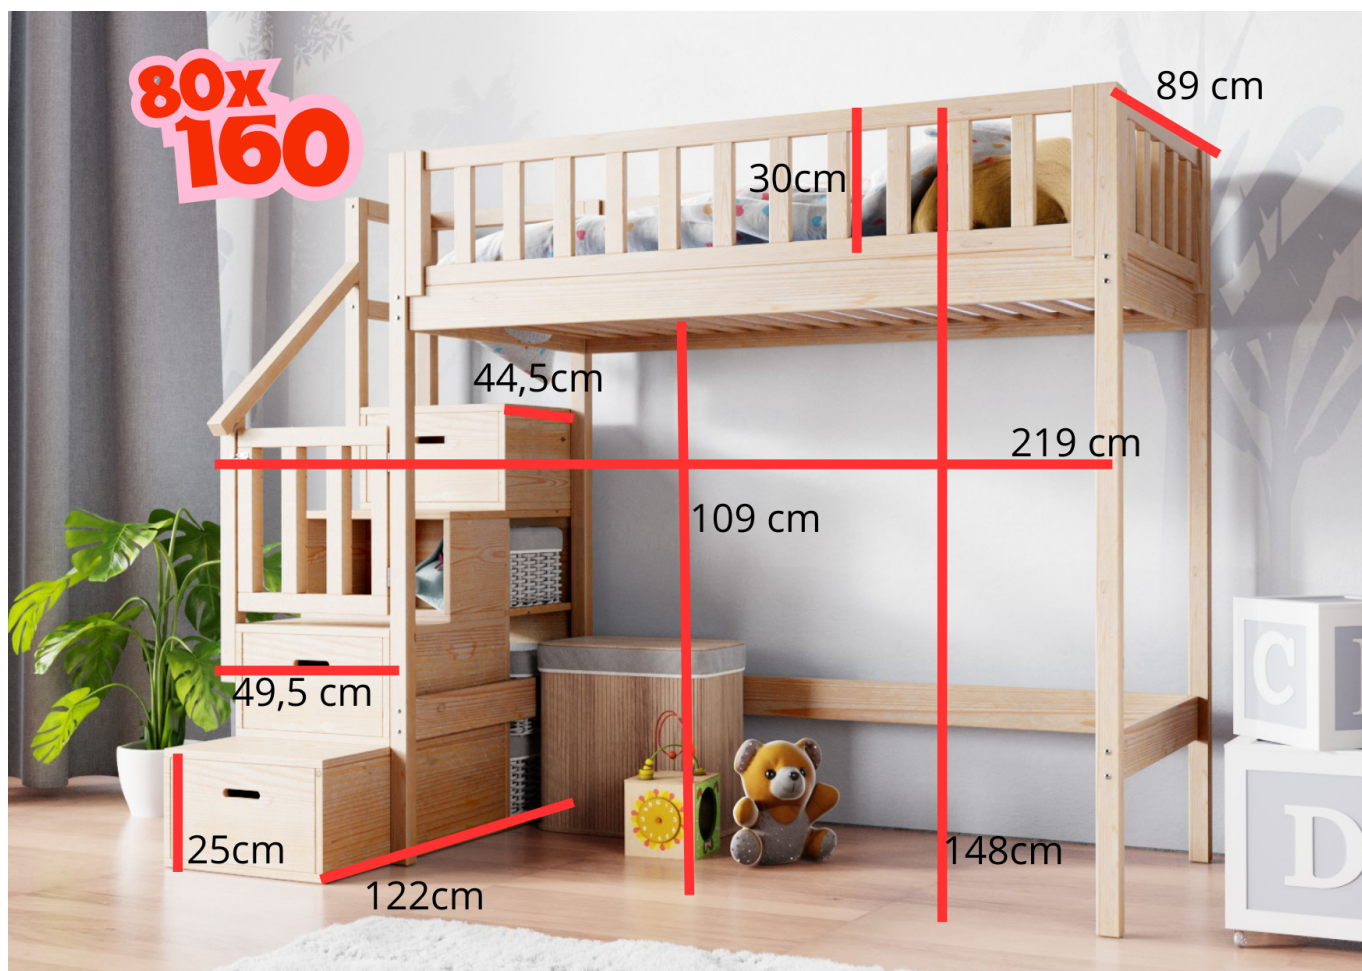

Ein modernes Halbhochbett nutzt die Raumhöhe effizient aus. Unter der Liegefläche entsteht zusätzlicher Platz, der individuell genutzt werden kann – beispielsweise für Regale, Spielkisten oder eine gemütliche Spielecke.

Ein Halbhochbett für kleine Kinderzimmer sorgt dafür, dass der vorhandene Raum besser strukturiert wird, ohne das Zimmer zu überladen.

Sicherheit für jüngere Kinder

Im Vergleich zu klassischen Hochbetten ist ein Halbhochbett niedriger konstruiert. Dadurch eignet es sich besonders gut für jüngere Kinder, die bereits selbstständig schlafen, aber noch nicht für eine sehr hohe Schlafenebene geeignet sind.

Ein modernes Kinder Halbhochbett ist nicht nur funktional, sondern auch ein gestalterisches Element im Raum.

Flexible Nutzungsmöglichkeiten

Das Halbhochbett kann an unterschiedliche Bedürfnisse angepasst werden. Der Bereich unter dem Bett eignet sich für Spiel, Lernen oder Aufbewahrung.

Jetzt Bett konfigurieren - [hier klicken](#)

YouTube ansehen - [hier klicken](#)

Het product heeft extra opties:

Afmetingen stapelbed: 80 x 160 cm

Welke kant van de trap: links

Kleur: Wit RAL 9016