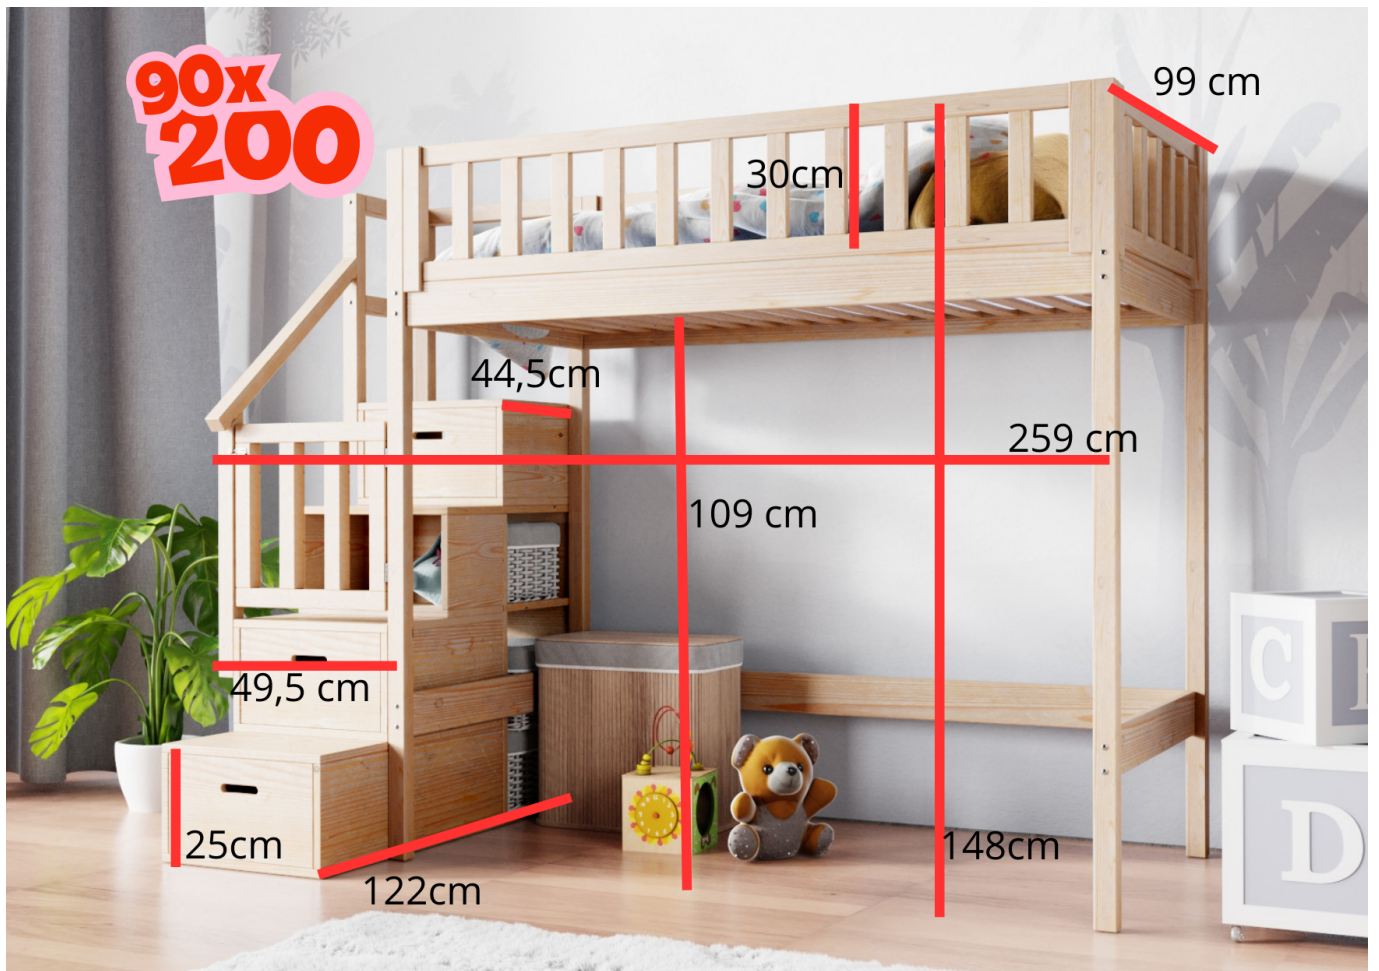

Ein Halbhochbett für kleine Kinderzimmer sorgt dafür, dass der vorhandene Raum besser strukturiert wird, ohne das Zimmer zu überladen.

Sicherheit für jüngere Kinder

Im Vergleich zu klassischen Hochbetten ist ein Halbhochbett niedriger konstruiert. Dadurch eignet es sich besonders gut für jüngere Kinder, die bereits selbstständig schlafen, aber noch nicht für eine sehr hohe Schlafenebene geeignet sind.

Ein modernes Kinder Halbhochbett ist nicht nur funktional, sondern auch ein gestalterisches Element im Raum.

Flexible Nutzungsmöglichkeiten

Das Halbhochbett kann an unterschiedliche Bedürfnisse angepasst werden. Der Bereich unter dem Bett eignet sich für Spiel, Lernen oder Aufbewahrung.

Ein modernes Halbhochbett für kleine Kinderzimmer wächst mit den Anforderungen der Familie und bleibt langfristig nutzbar.

Hochwertige Materialien für langlebige Qualität

Robuste Materialien und sorgfältige Verarbeitung sorgen für Stabilität und Langlebigkeit. Ein modernes Halbhochbett ist eine nachhaltige Investition in Komfort und Funktionalität.

Jetzt Bett konfigurieren - [hier klicken](#)

YouTube ansehen - [hier klicken](#)

Het product heeft extra opties:

Afmetingen stapelbed: 80 x 160 cm

Welke kant van de trap: links

Kleur: Wit RAL 9016