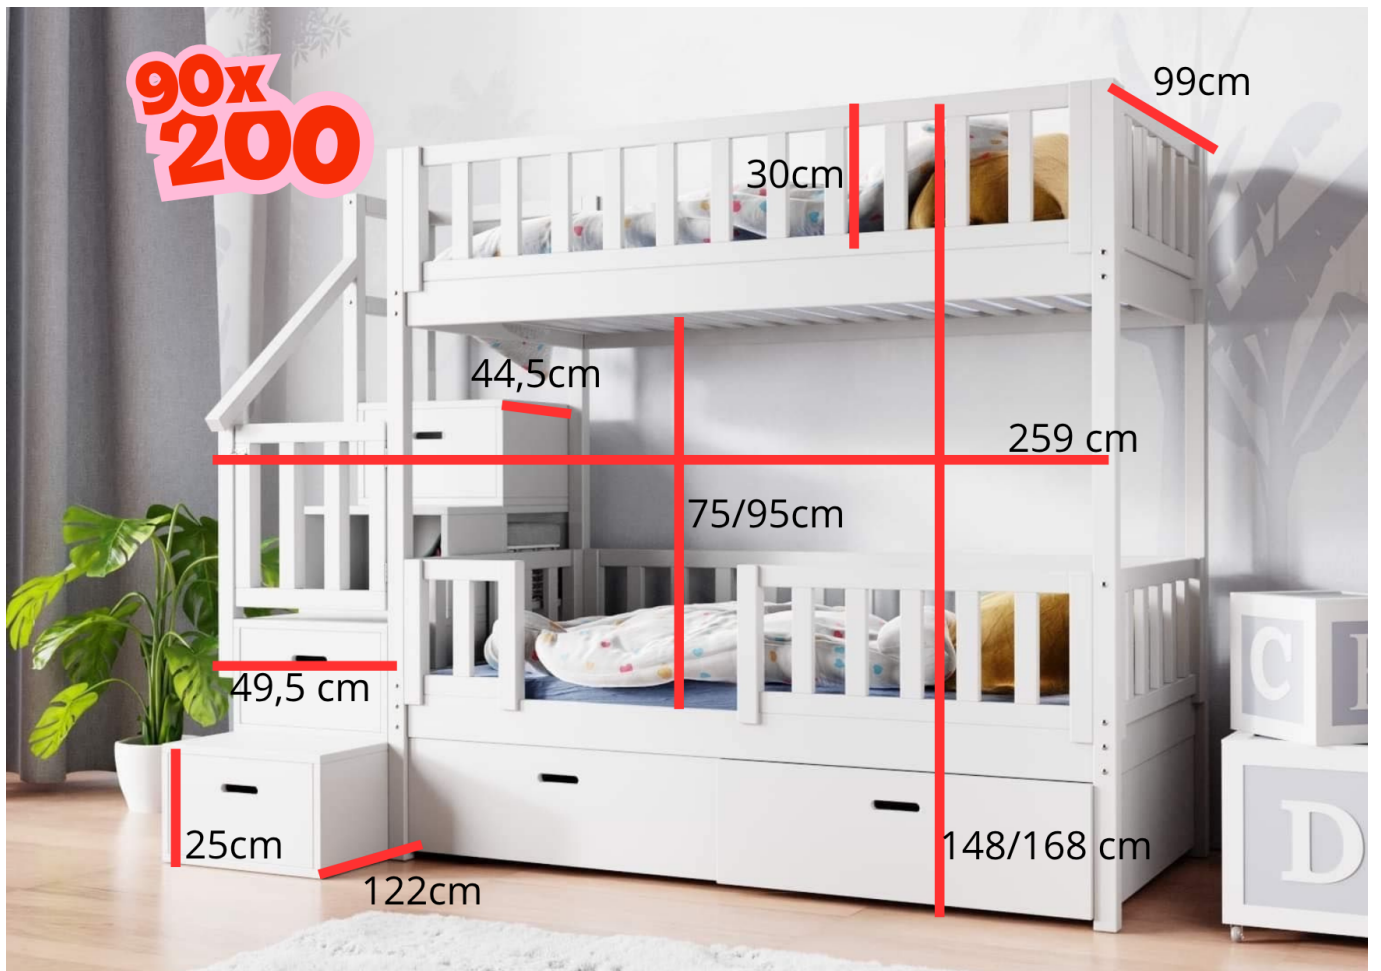

Dit is niet zomaar een bed, maar een plek waar kinderen slapen, spelen en hun eigen kleine wereld creëren.

Een combinatie van stijl en comfort

Het **roze stapelbed** is ontworpen met oog voor detail en dagelijks gebruik. De twee slaapplekken maken het ideaal voor broers en zussen of voor kinderen die graag een vriendje laten logeren. Tegelijkertijd zorgt het ontwerp ervoor dat de kamer open en overzichtelijk blijft.

Praktisch in het dagelijks leven

Naast het mooie uiterlijk is een **roze stapelbed voor kinderen** ook een praktische keuze. Door de verticale opbouw blijft er meer ruimte over op de vloer, wat vooral in kleinere kamers een groot voordeel is.

Het bed helpt om de kamer overzichtelijk te houden en biedt tegelijkertijd voldoende ruimte voor slapen én spelen.

Voor wie is dit roze stapelbed geschikt?

Dit **kinder stapelbed in roze kleur** past perfect bij:

Het product heeft extra opties:

Afmetingen stapelbed: 90x200 cm

Bedlade met slaapfunctie: Nee

Welke kant van de trap: rechts

Set: 2 matrassen - passend bij: Ja - 120x200 cm (+ 611 Euro), Ja - 80x160 cm (+ 195 Euro), Ja - 90x200 cm (+ 440 Euro), Nee