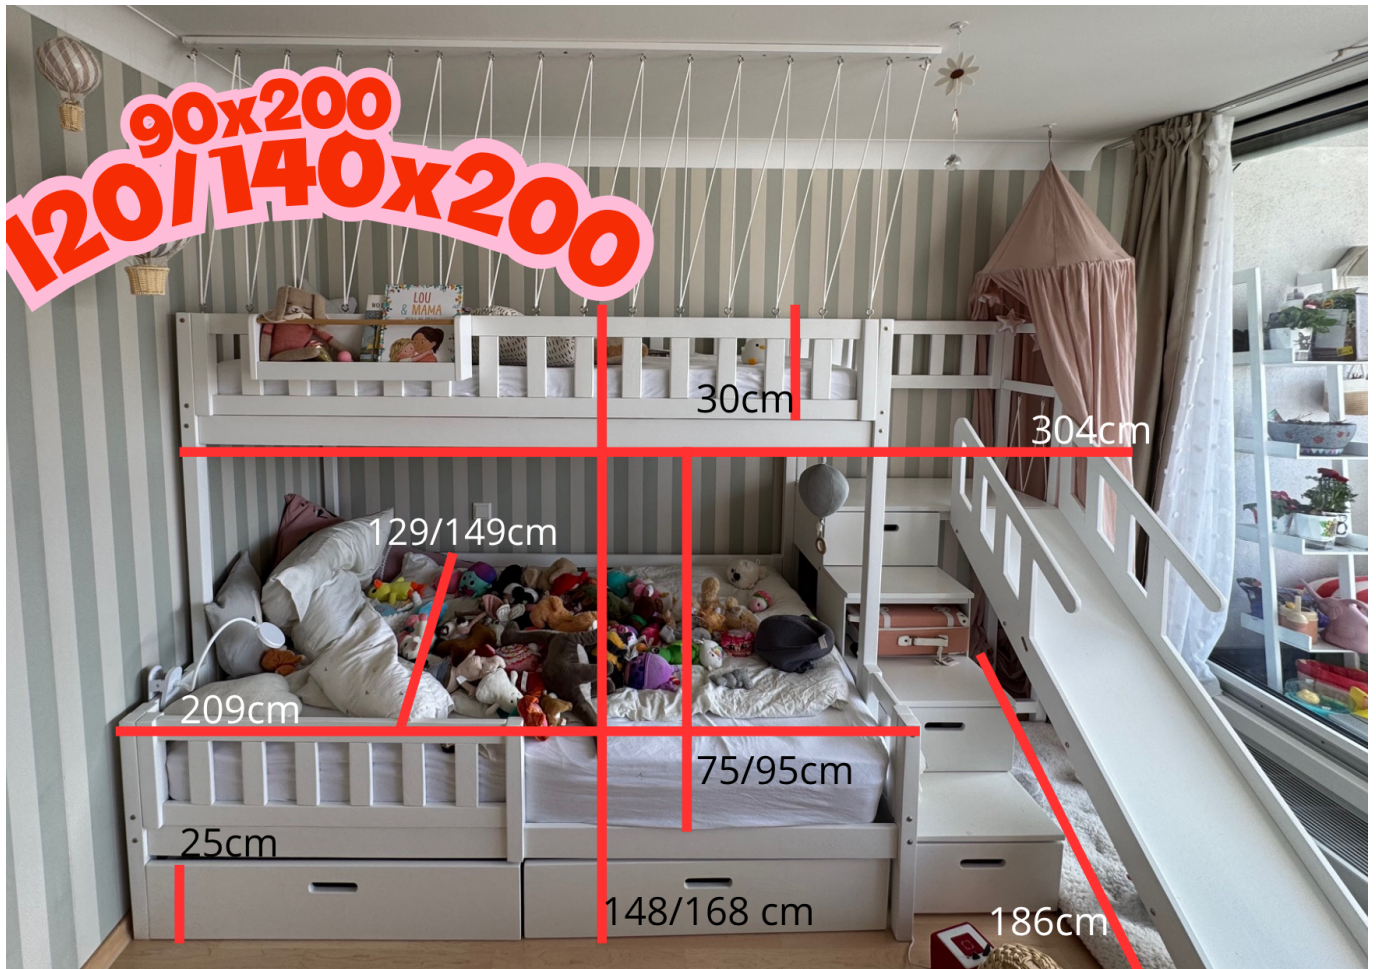

Het product heeft extra opties:

Bedlade met slaapfunctie: Nee

Welke kant van de trap: links , rechts

Afmetingen: 90x200/140x200

Kleur: Onbehandeld , blanke lak , Wit RAL 9016 , Blauw RAL 5012 , Mint RAL 6027 , Roze RAL 3015 , Grijs RAL 7044