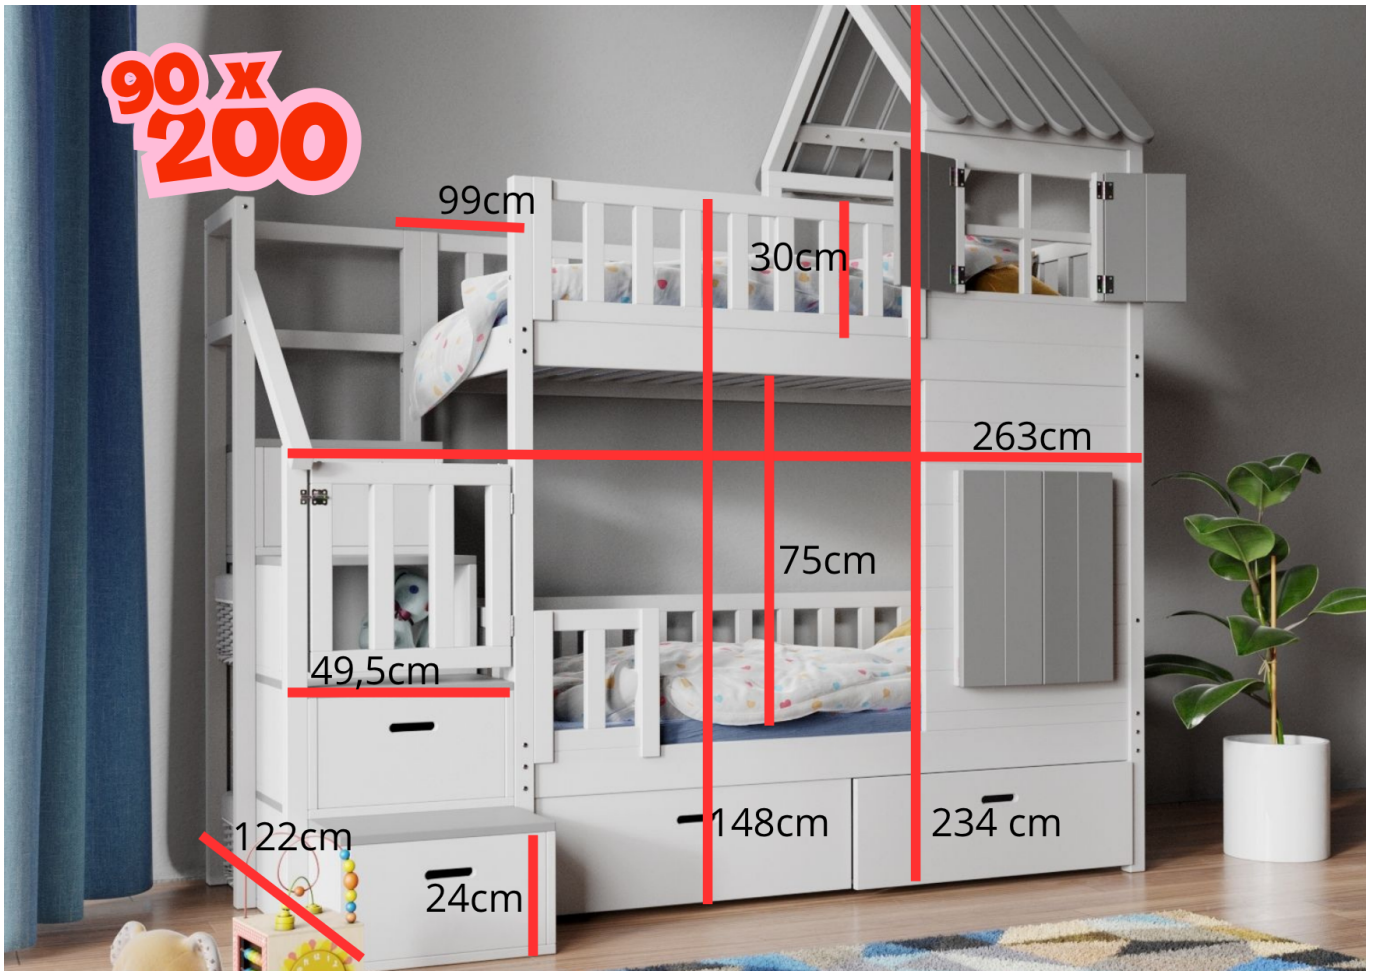

De hemel zorgt voor een gevoel van geborgenheid en maakt van het bed een persoonlijke plek. Voor kinderen betekent dit een omgeving waarin ze tot rust kunnen komen na een drukke dag.

Daarnaast blijft het stapelbed een praktische oplossing die twee slaapplekken biedt zonder extra ruimte in beslag te nemen.

Het product heeft extra opties:

Bedlade met slaapfunctie: Nee

Dak links of rechts: rechts

Welke kant van de trap: links

Afmetingen kindermatrasen: 90 x 200 cm

Ruimte tussen boven- en onderbed: 75cm

Kleur: Grijs RAL 7044