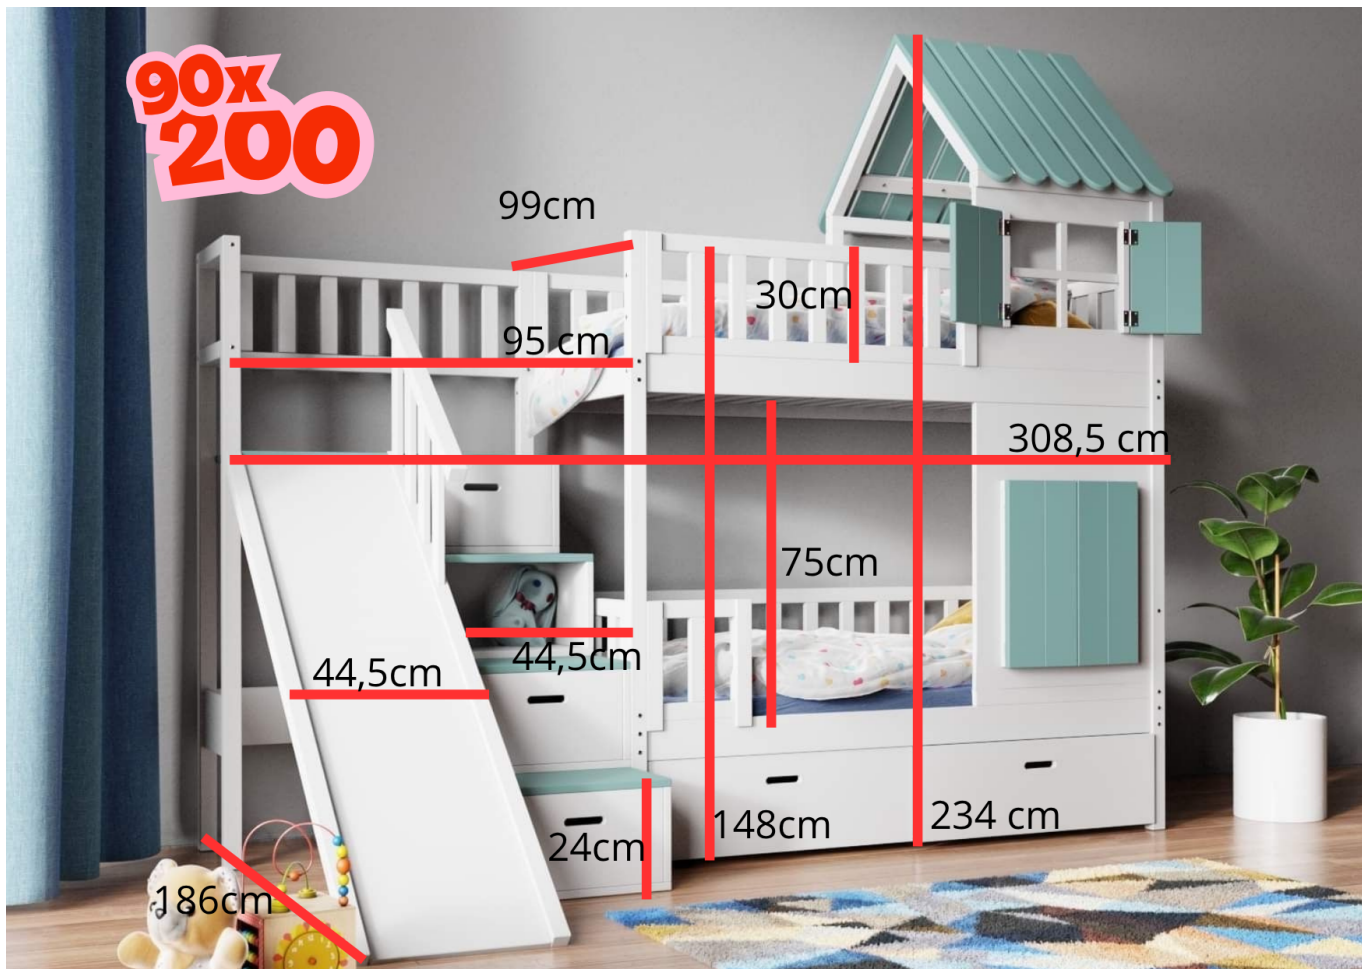

Het product heeft extra opties:

Bedlade met slaapfunctie: Nee

Dak links of rechts: rechts

Welke kant van de trap: links

Afmetingen kindermatrasen: 90 x 200 cm

Ruimte tussen boven- en onderbed: 75cm

Kleur: Grijs RAL 7044