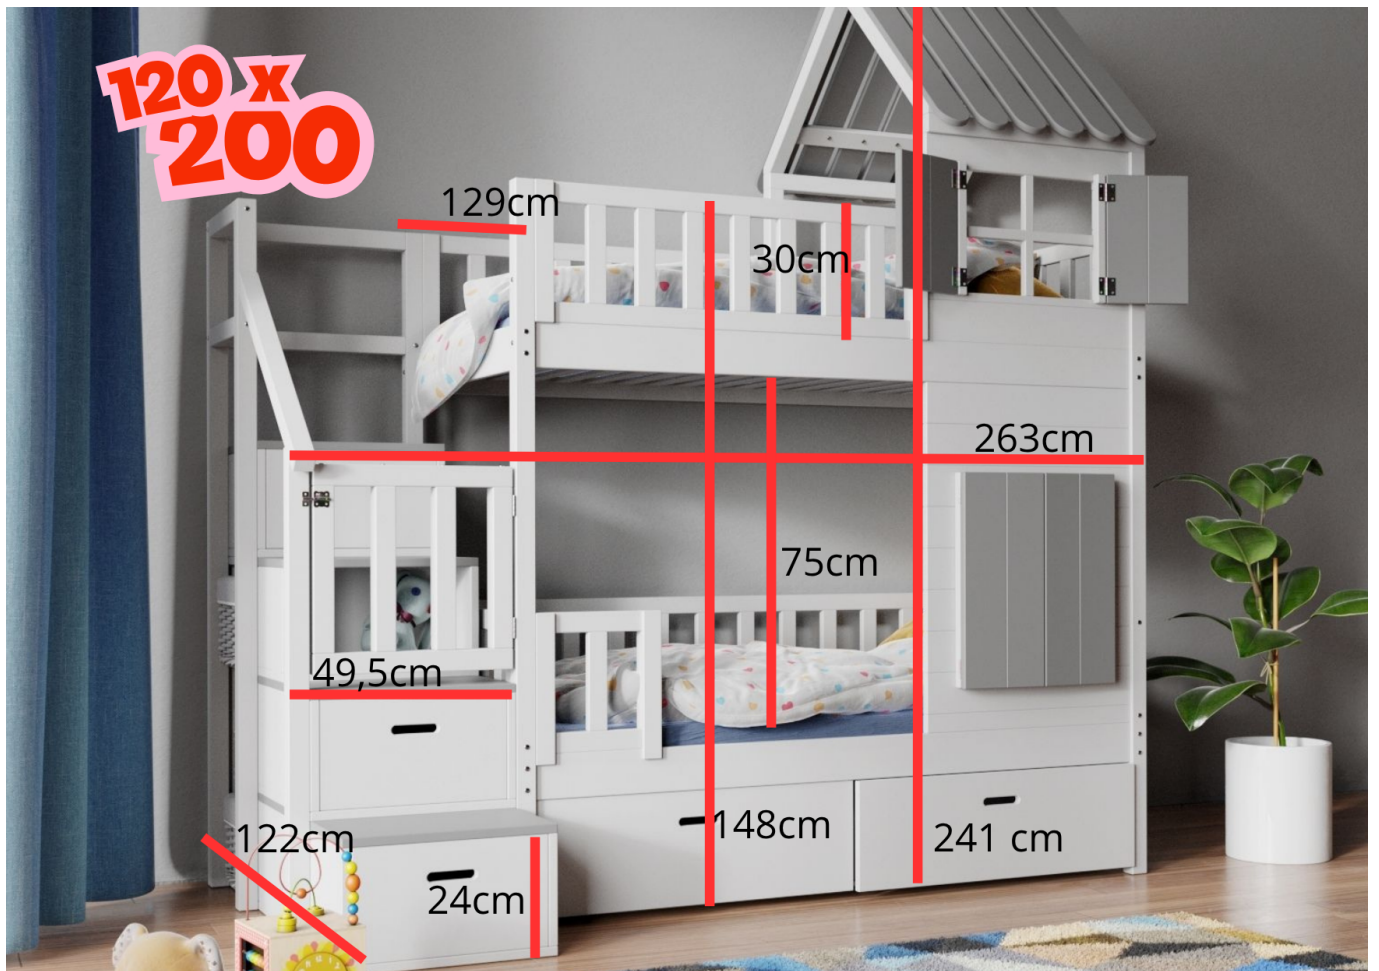

Het product heeft extra opties:

Bedlade met slaapfunctie: Nee

Dak links of rechts: rechts

Welke kant van de trap: links

Afmetingen kindermatrasen: 90 x 200 cm

Ruimte tussen boven- en onderbed: 75cm

Kleur: Grijs RAL 7044