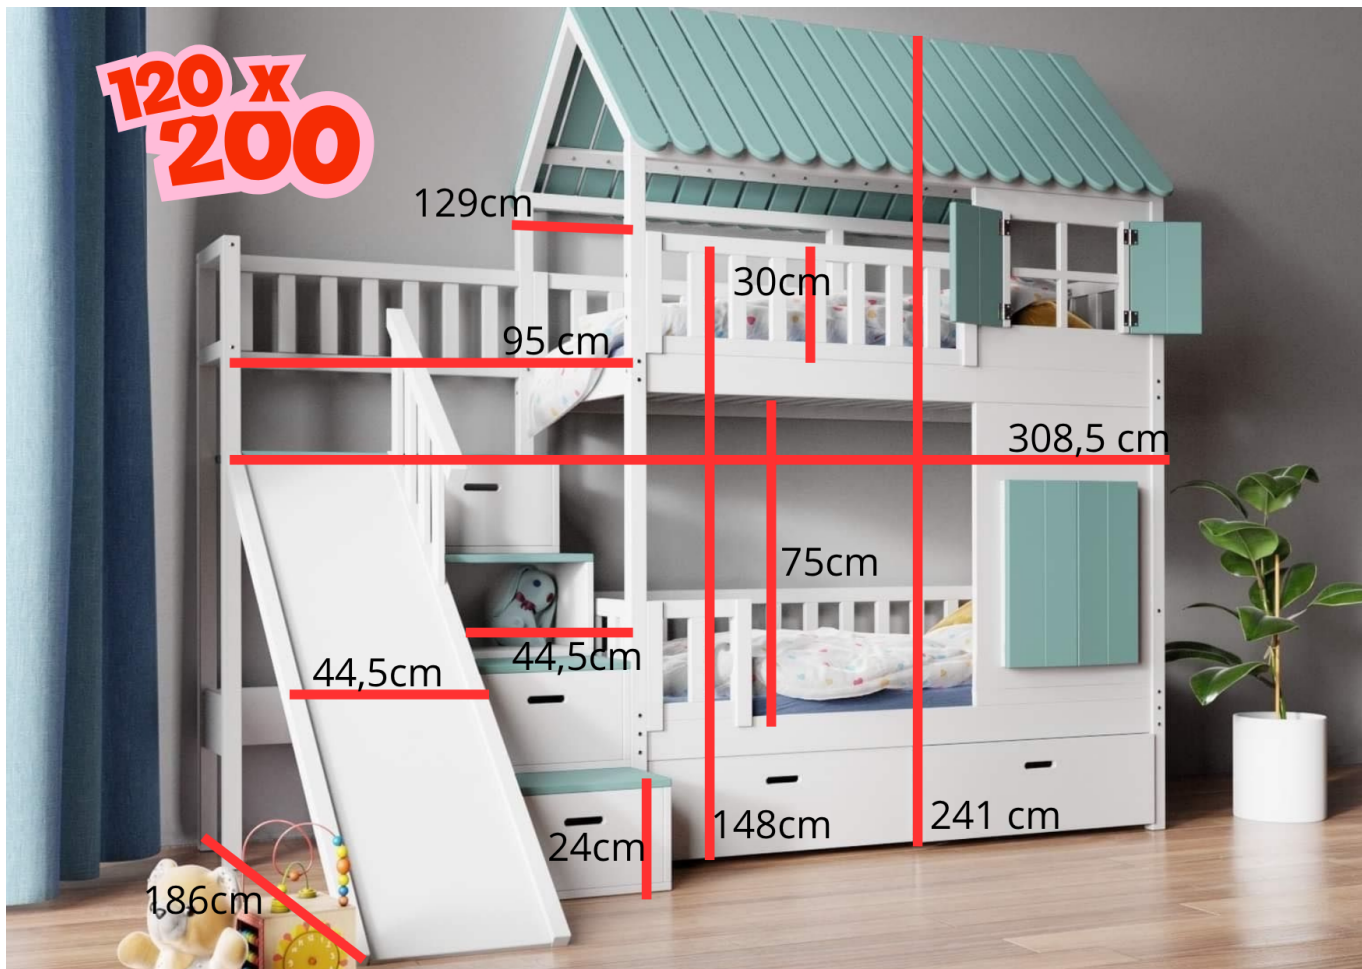

Het product heeft extra opties:

Bedlade met slaapfunctie: Nee

Dak links of rechts: rechts

Welke kant van de trap: links

Afmetingen kindermatrasen: 90 x 200 cm

Ruimte tussen boven- en onderbed: 75cm

Kleur: Grijs RAL 7044