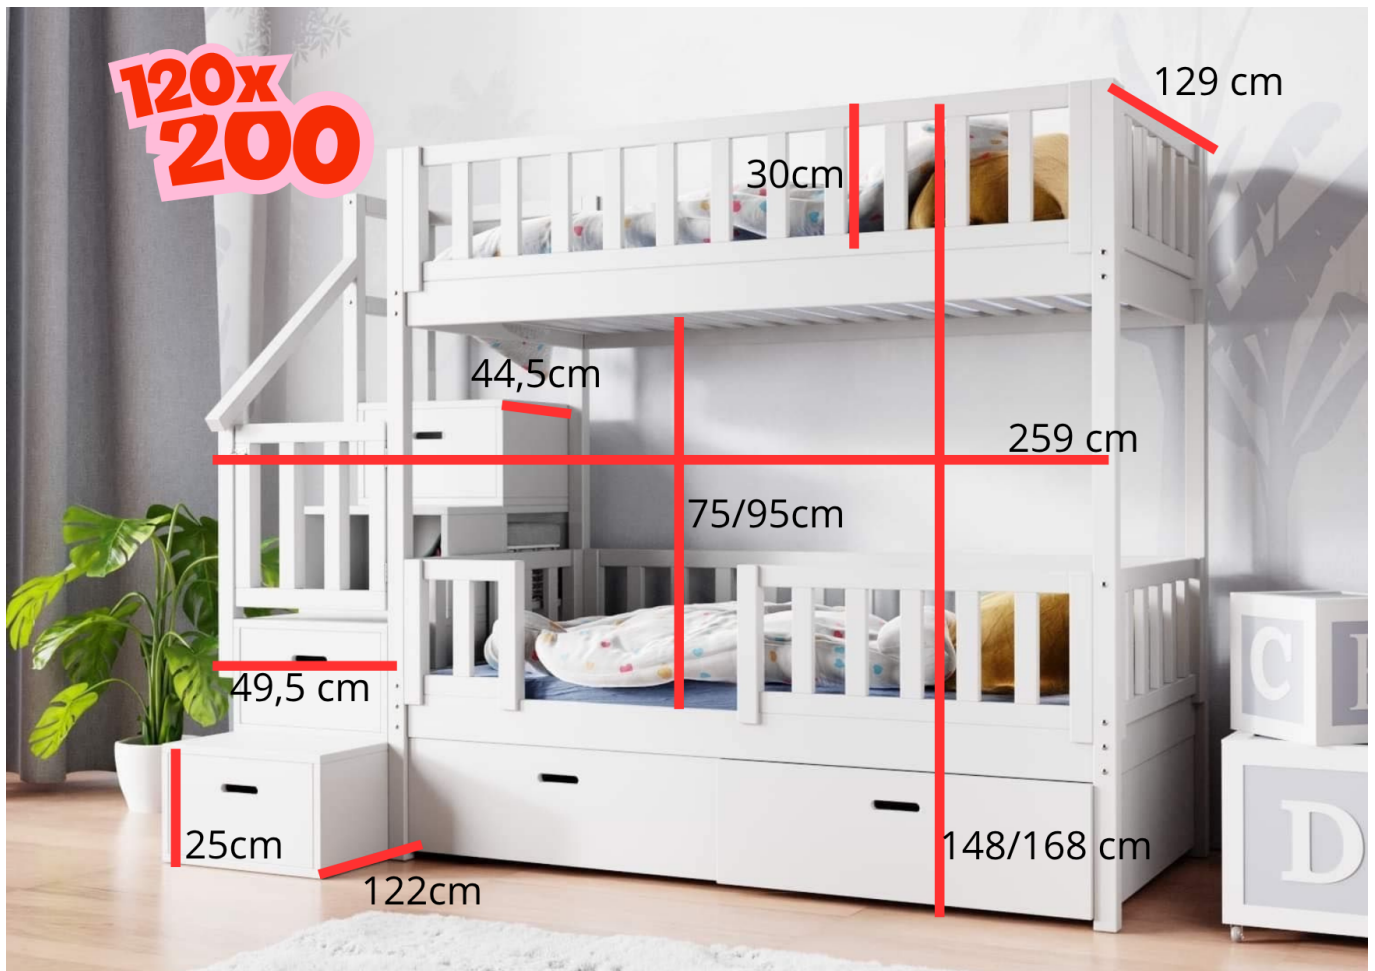

Het product heeft extra opties:

Afmetingen stapelbed: 90x200 cm

Bedlade met slaapfunctie: Nee

Welke kant van de trap: links

Set: 2 matrassen - passend bij: Ja - 120x200 cm (+ 611 Euro), Ja - 80x160 cm (+ 195 Euro), Ja - 90x200 cm (+ 440 Euro), Nee

Kleur: Wit RAL 9016