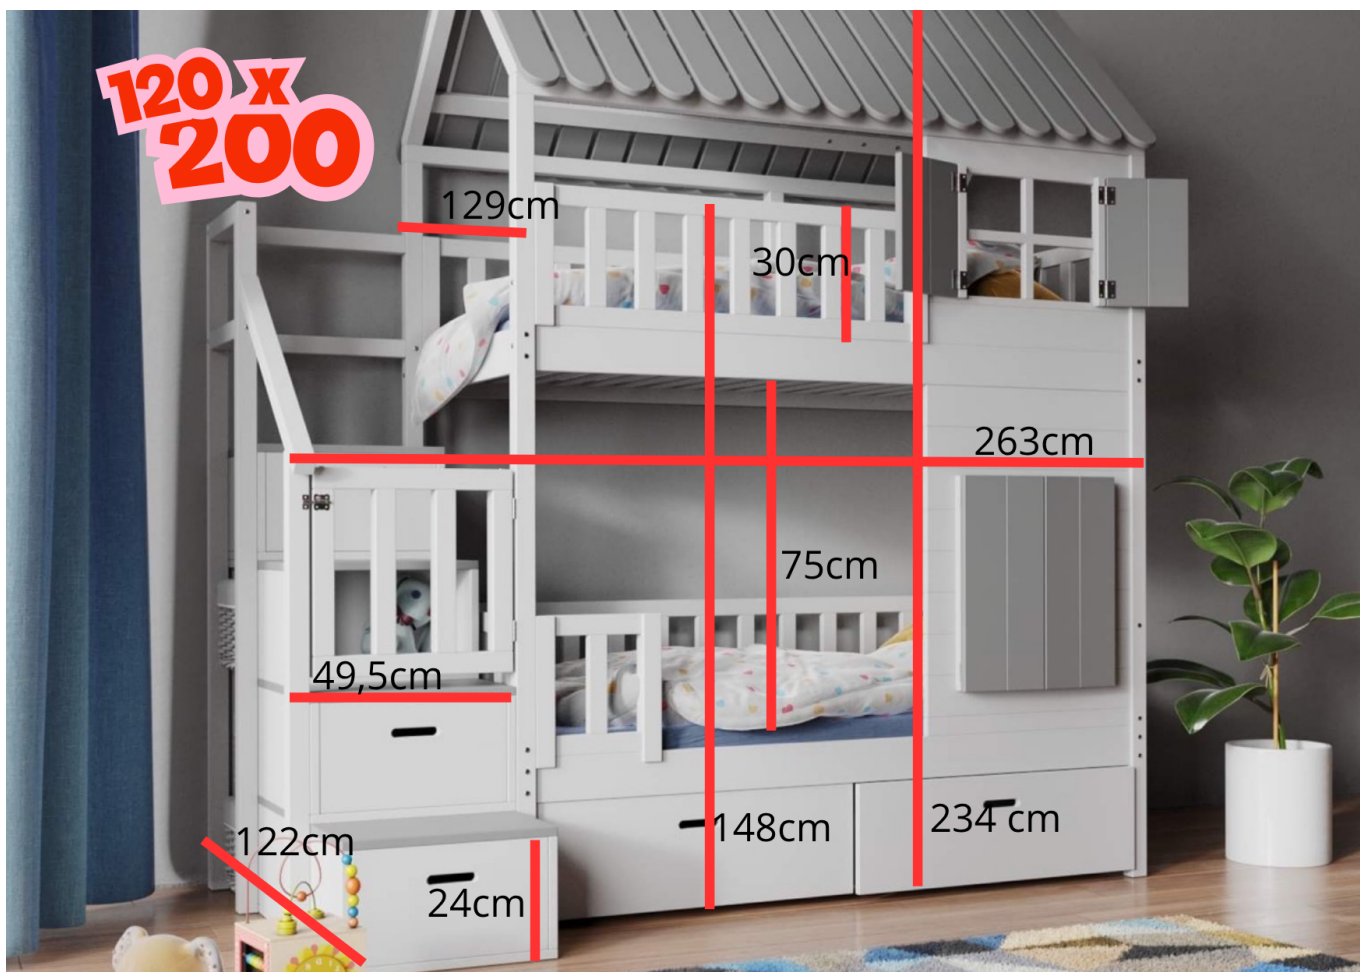

Het product heeft extra opties:

Welke kant van de trap: rechts

Bedlade met slaapfunctie: Nee

Set: 2 matrassen - passend bij: Ja - 120x200 cm (+ 611 Euro), Ja - 80x160 cm (+ 195 Euro), Ja - 90x200 cm (+ 440 Euro), Nee

Afmetingen: 90 x 200

Kleur: Roze RAL 3015