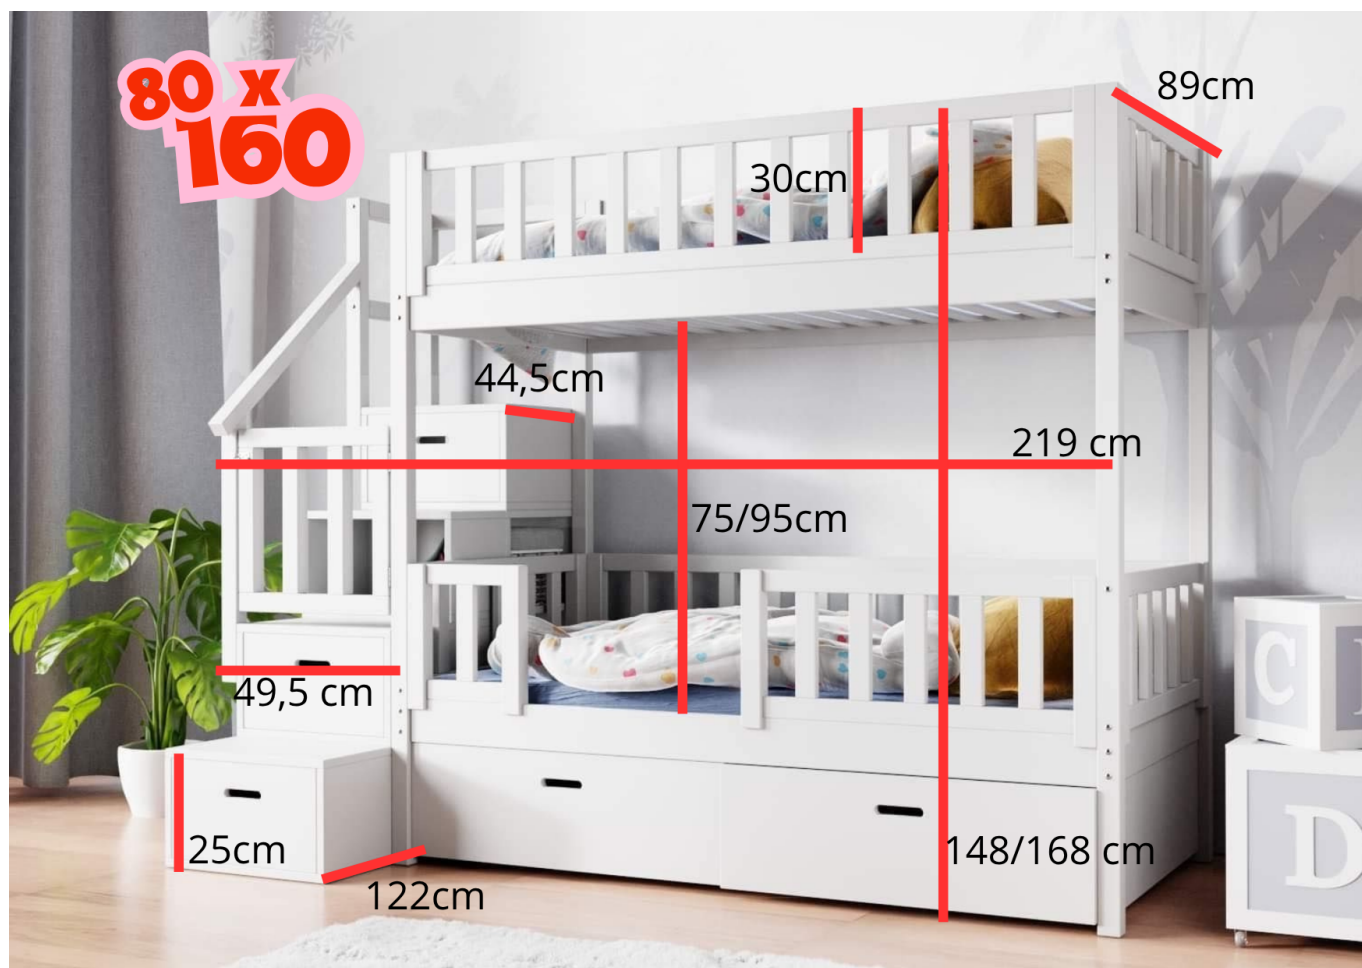

- de kamer luchtig en open te houden

Past in elke woonstijl

Een **stapelbed met trap in Antwerpen** sluit goed aan bij uiteenlopende interieurs. Of het nu gaat om een modern appartement in de stad of een klassieke gezinswoning, het bed vormt een rustige en praktische basis.

De eenvoud van het ontwerp maakt het gemakkelijk te combineren met andere meubels en kleuren.

Voor wie is dit stapelbed geschikt?

Een **stapelbed met trap Antwerpen** is ideaal voor:

- gezinnen met meerdere kinderen
- gedeelde kinderkamers
- stedelijke woningen
- ouders die comfort en functionaliteit willen combineren

Stapelbed met trap Antwerpen kopen?

Zoek je een oplossing die past bij het leven in Antwerpen?

Een **stapelbed met trap** biedt een slimme combinatie van ruimtebesparing, comfort en dagelijks gemak.