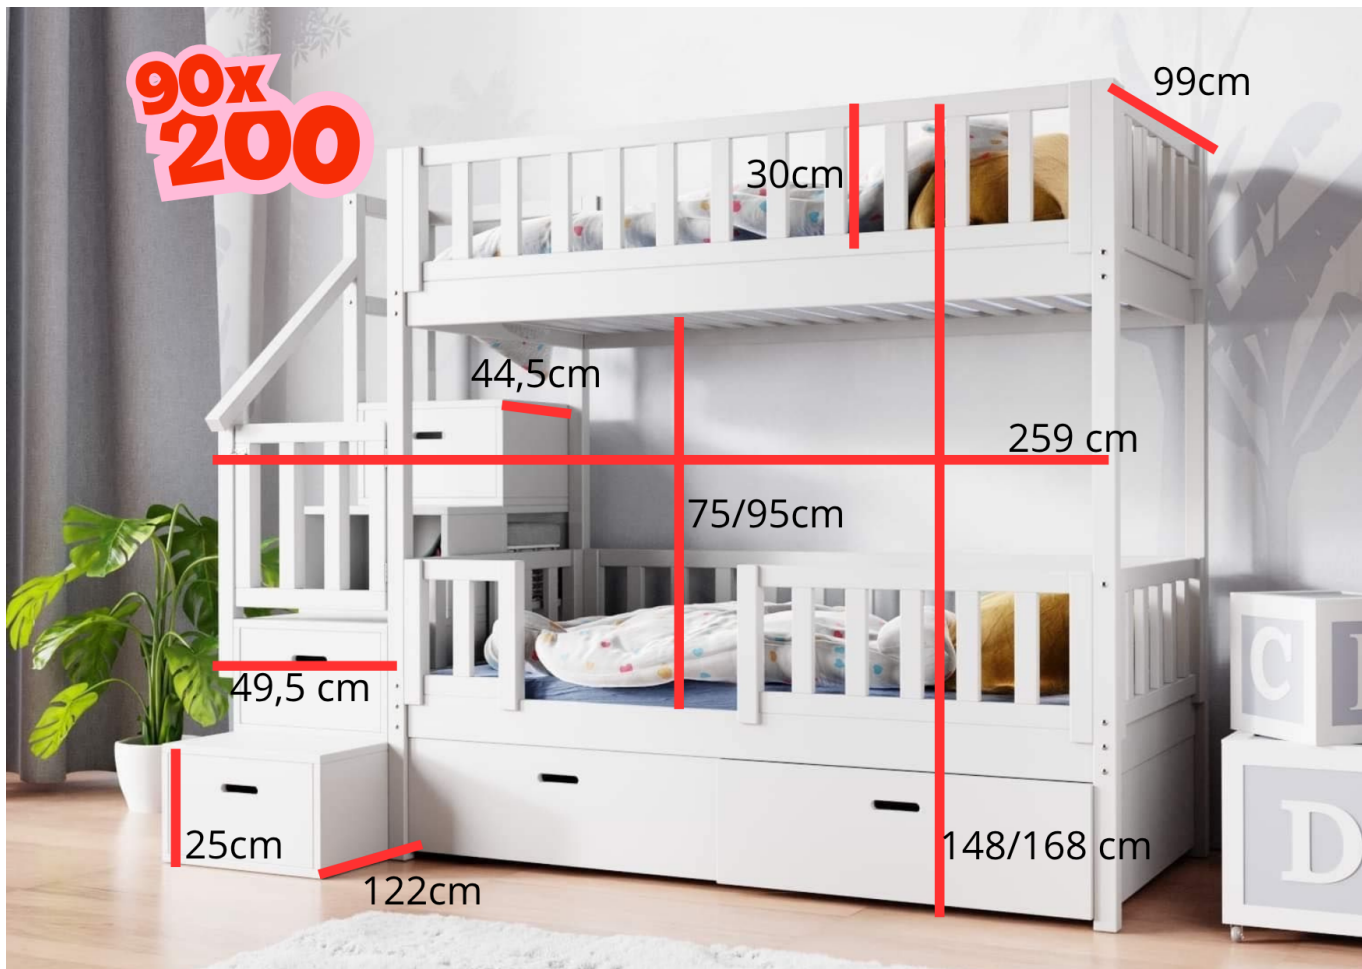

Tegelijkertijd biedt het bed voldoende ruimte voor twee kinderen, zonder dat het zwaar of massief aanvoelt in de kamer.

Een rustige en overzichtelijke kinderkamer

Door te kiezen voor een **stapelbed met trap**, ontstaat er meer structuur in de ruimte. Minder losse meubels betekent meer overzicht en rust, wat een positief effect heeft op zowel kinderen als ouders.

Een **stapelbed met trap Den Haag** is ideaal voor:

- gezinnen met meerdere kinderen
- gedeelde kinderkamers
- woningen waar ruimte efficiënt gebruikt moet worden
- ouders die praktisch en comfortabel willen inrichten

☐ Een ideale keuze voor moderne gezinnen.

Het product heeft extra opties:

Afmetingen stapelbed: 80 x 160 cm

Bedlade met slaapfunctie: Nee

Welke kant van de trap: links

Set: 2 matrassen - passend bij: Ja - 120x200 cm (+ 611 Euro), Ja - 80x160 cm (+ 195 Euro), Ja - 90x200 cm (+ 440 Euro), Nee