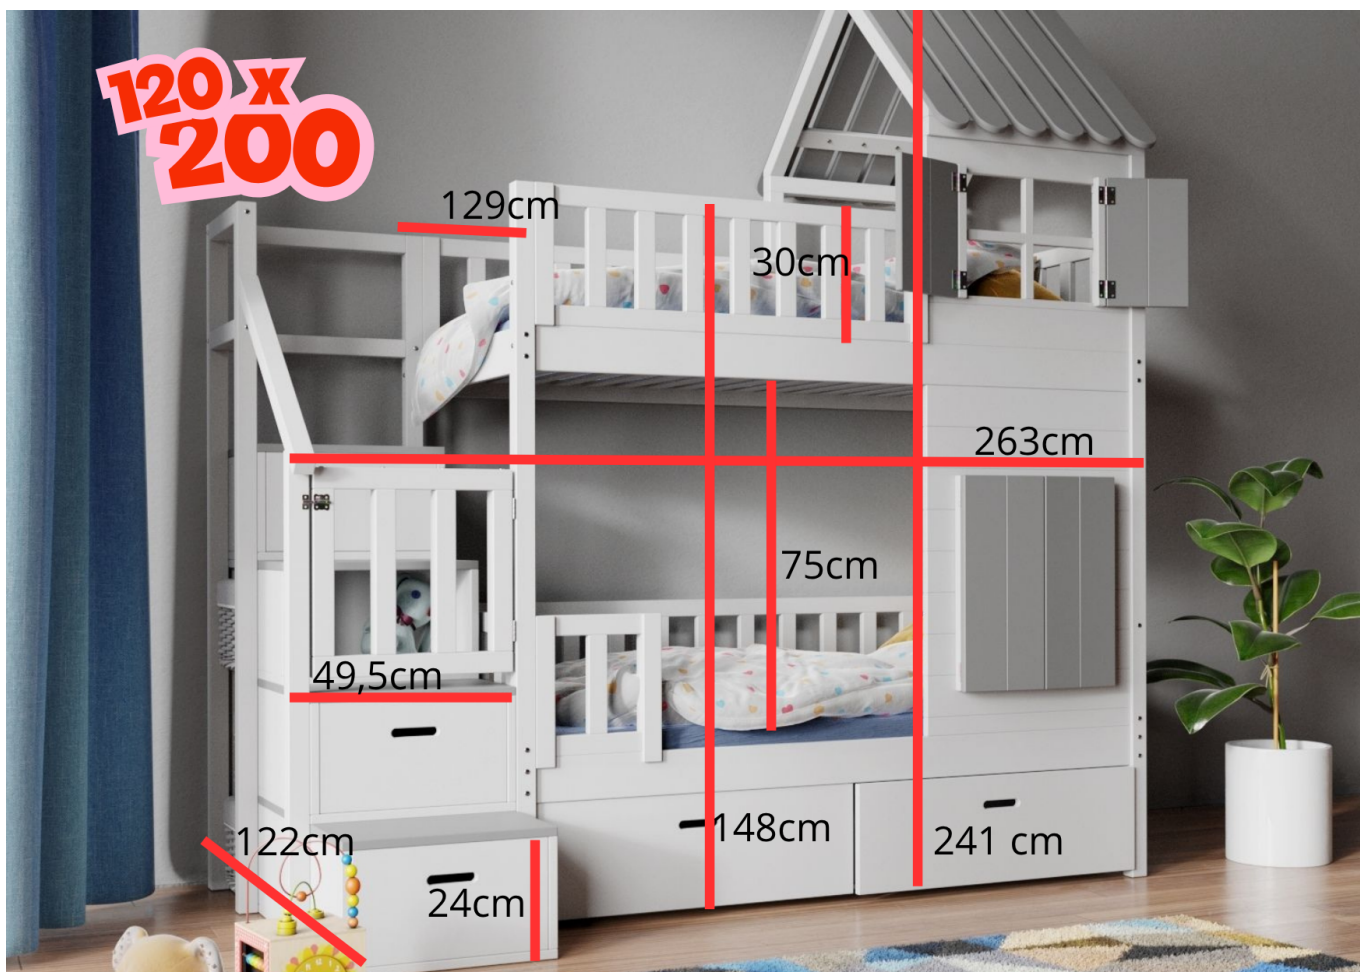

Het product heeft extra opties:

Afmetingen stapelbed: 80 x 160 cm

Bedlade met slaapfunctie: Nee

Welke kant van de trap: links

Set: 2 matrassen - passend bij: Ja - 120x200 cm (+ 611 Euro), Ja - 80x160 cm (+ 195 Euro), Ja - 90x200 cm (+ 440 Euro), Nee