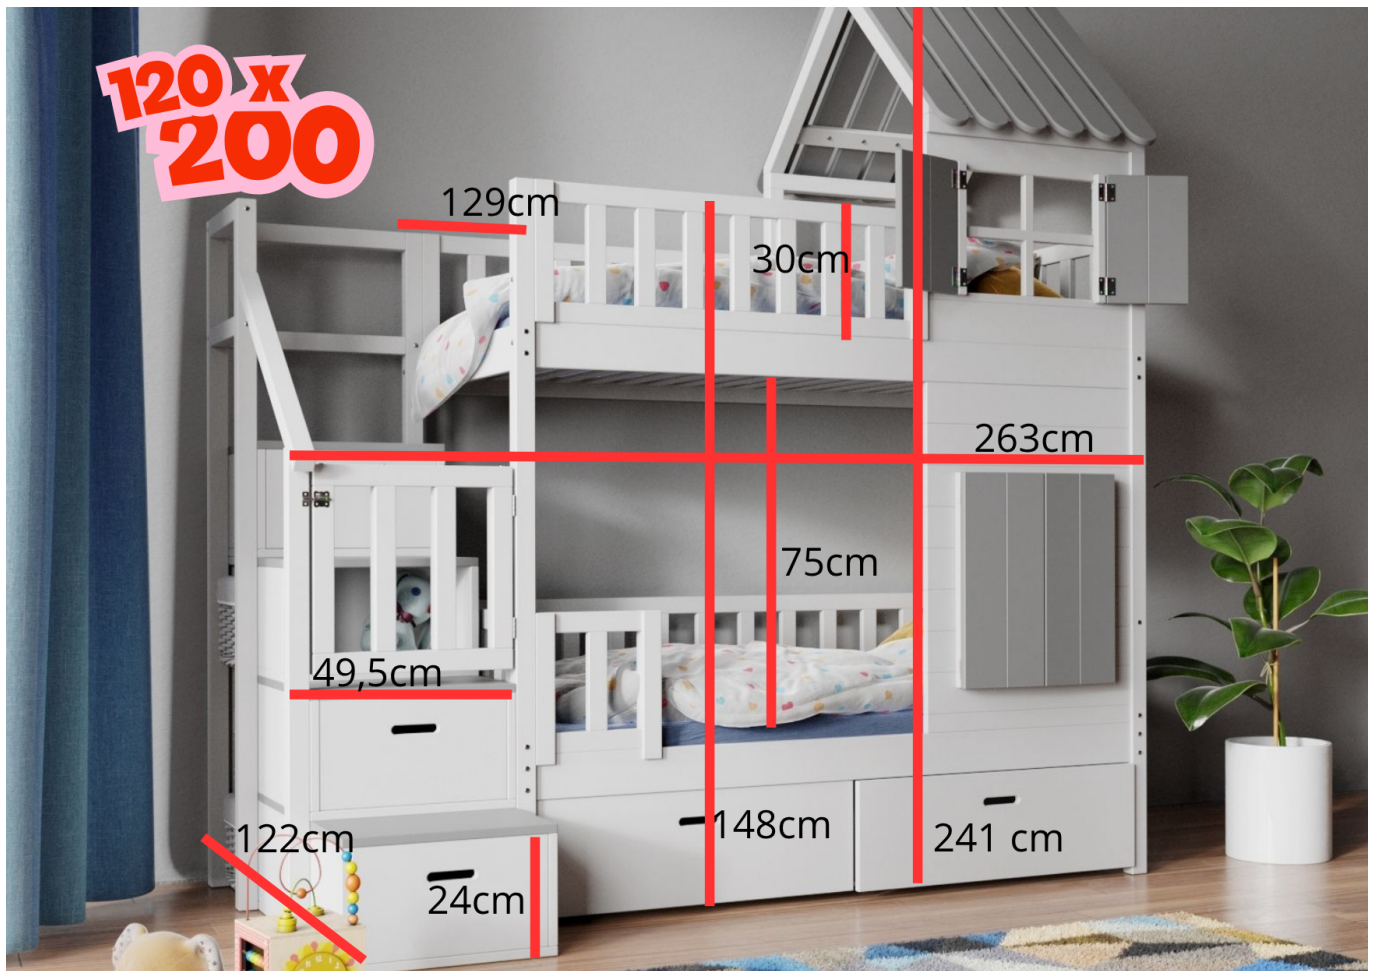

Het product heeft extra opties:

Bedlade met slaapfunctie: Nee

Welke kant van de trap: links

Afmetingen kindermatrassen: 90 x 200 cm

Set: 2 matrassen - passend bij: Ja - 120x200 cm (+ 611 Euro), Ja - 80x160 cm (+ 195 Euro), Ja - 90x200 cm (+ 440 Euro), Nee

Kleur: Roze RAL 3015