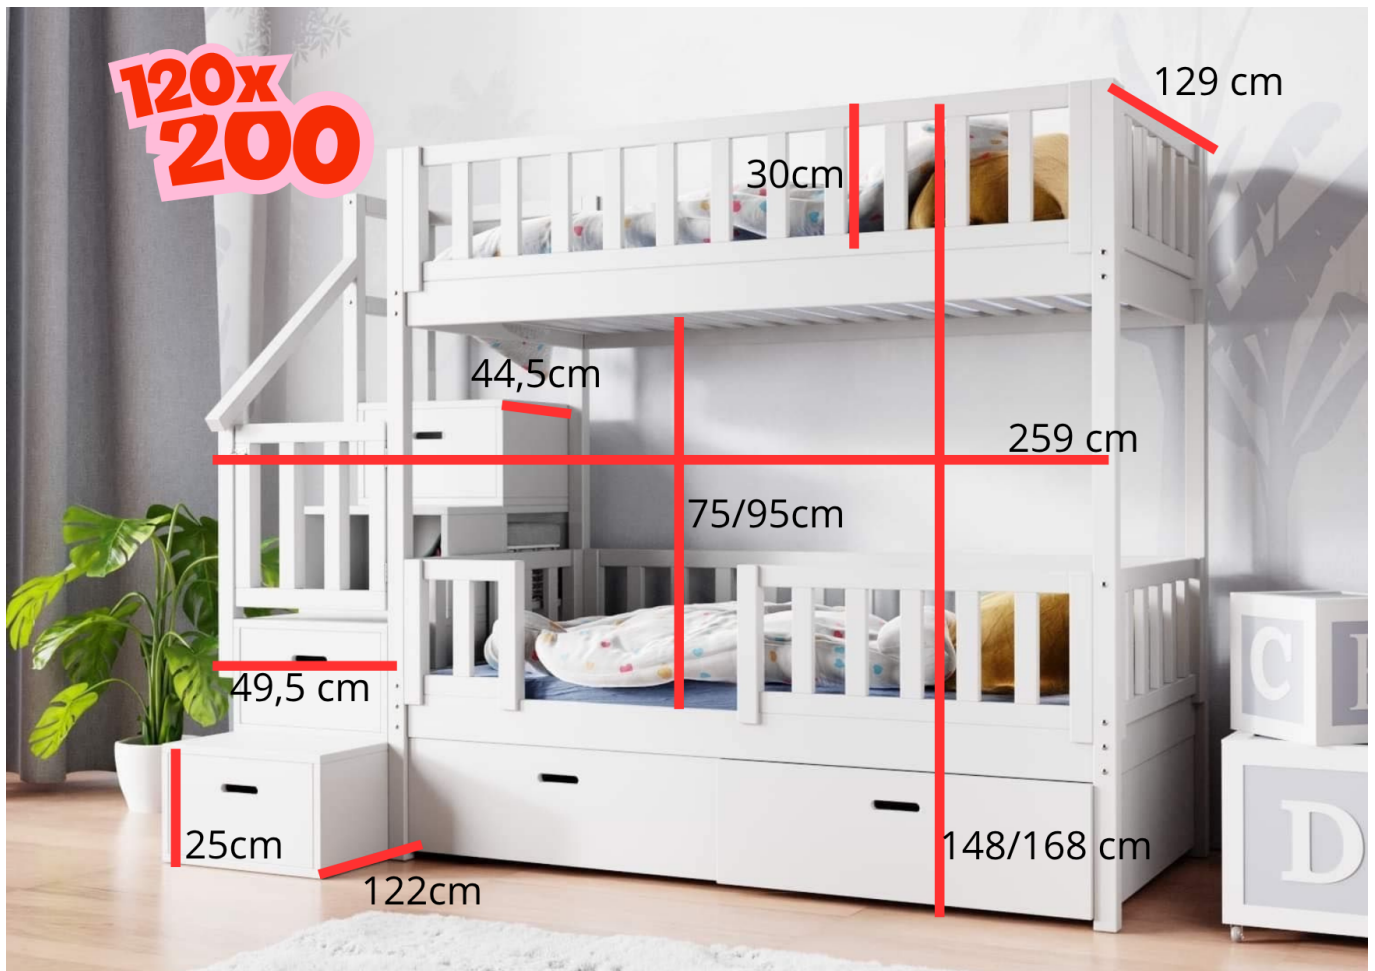

Het product heeft extra opties:

Afmetingen stapelbed: 90 x 200 cm

Bedlade met slaapfunctie: Ja, inclusief matrassen (+ 175 Euro), Nee , Ja (+ 90 Euro)

Welke kant van de trap: rechts

Set: 2 matrassen - passend bij: Ja - 120x200 cm (+ 611 Euro), Ja - 80x160 cm (+ 195 Euro), Ja - 90x200 cm (+ 440 Euro), Nee

Kleur: Onbehandeld