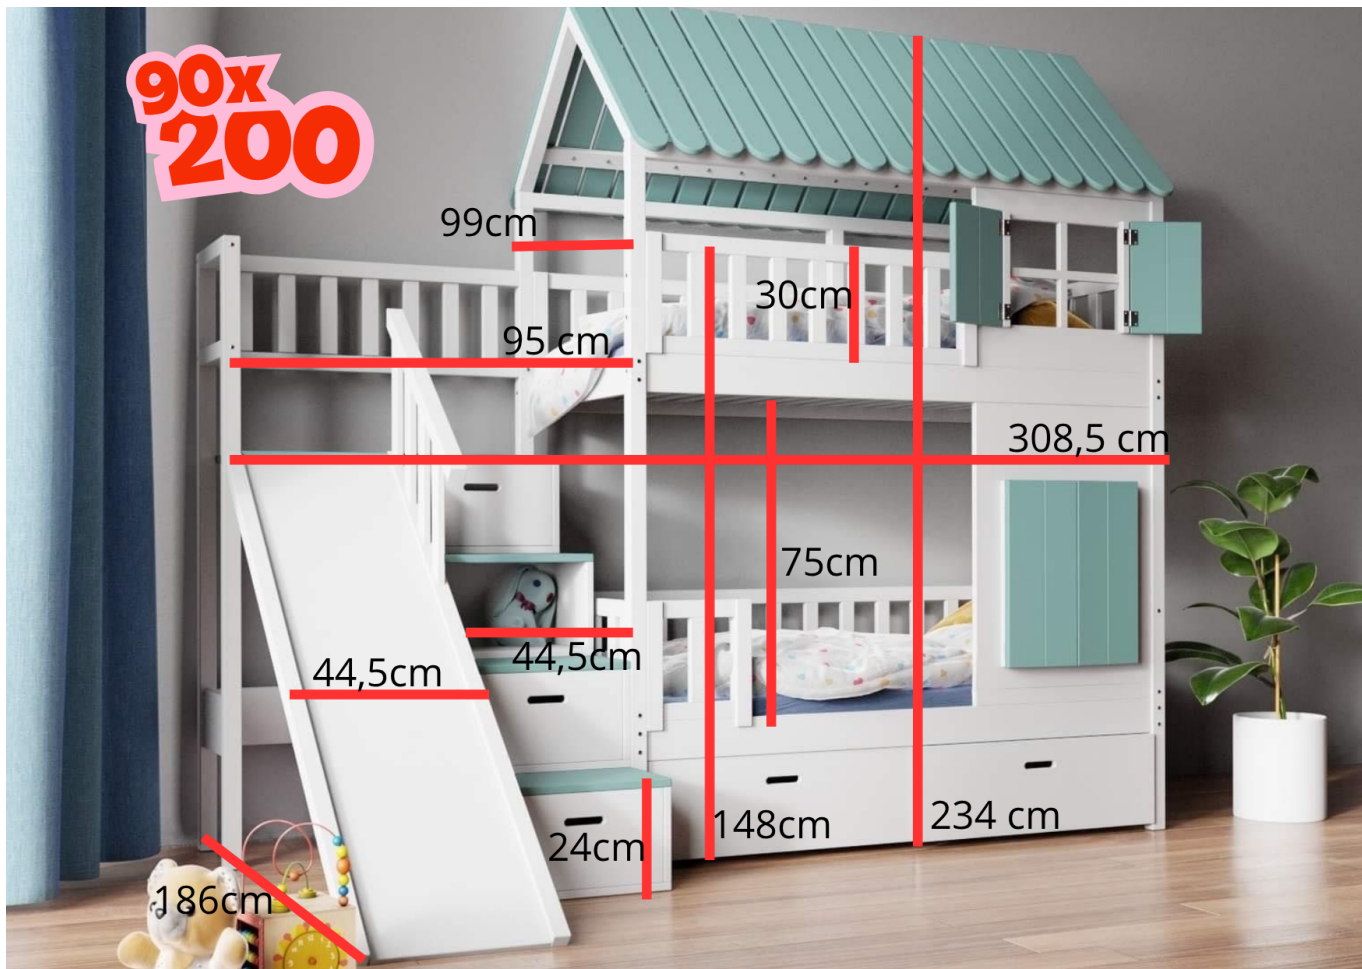

Het bed is ontworpen voor dagelijks gebruik:

- stabiele constructie
- veilige toegang
- geschikt voor kinderen van verschillende leeftijden

Stapelbed voor 3 kinderen kopen?

Zoek je een slimme oplossing voor meerdere kinderen?

Een **stapelbed voor 3 kinderen** biedt ruimte, comfort en flexibiliteit – alles in één.

☐☐ Ideaal voor moderne gezinnen.

hochbett kinder, stockbett kinderzimmer, etagenbett holz, hochbett mit rutsche, etagenbett haus, stockbett naturholz, doppelbett kinder, hochbett maßanfertigung, stockbett hausform, kinderbettfabrik