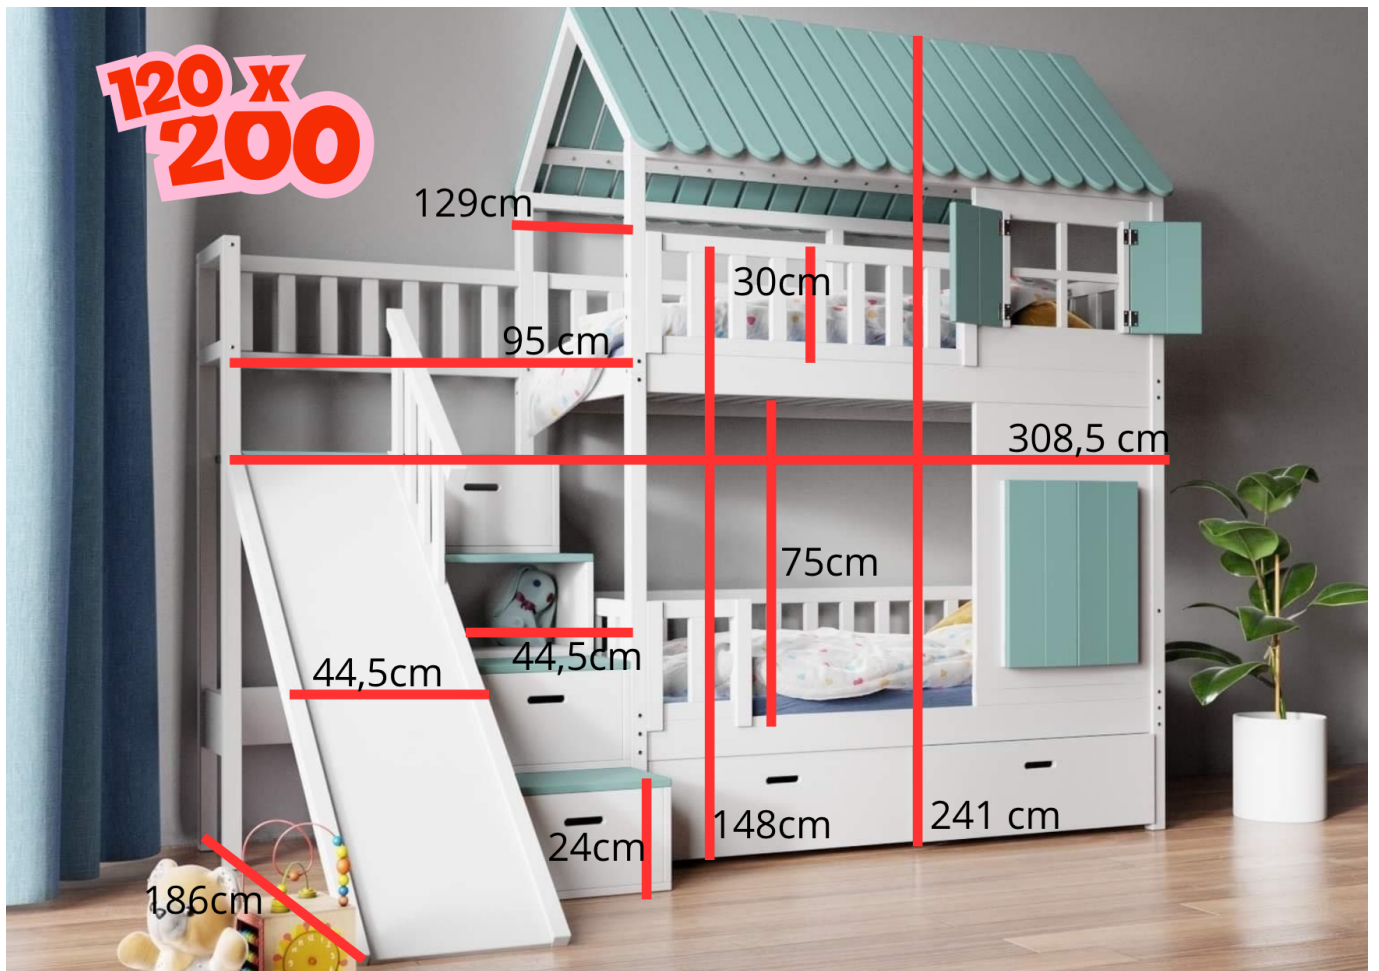

Het bed is ontworpen voor dagelijks gebruik:

- stabiele constructie
- veilige toegang
- geschikt voor kinderen van verschillende leeftijden

Stapelbed voor 3 kinderen kopen?

Zoek je een slimme oplossing voor meerdere kinderen?

Een **stapelbed voor 3 kinderen** biedt ruimte, comfort en flexibiliteit – alles in één.

☐☐ Ideaal voor moderne gezinnen.

hochbett kinder, stockbett kinderzimmer, etagenbett holz, hochbett mit rutsche, etagenbett haus, stockbett naturholz, doppelbett kinder, hochbett maßanfertigung, stockbett hausform, kinderbettfabrik