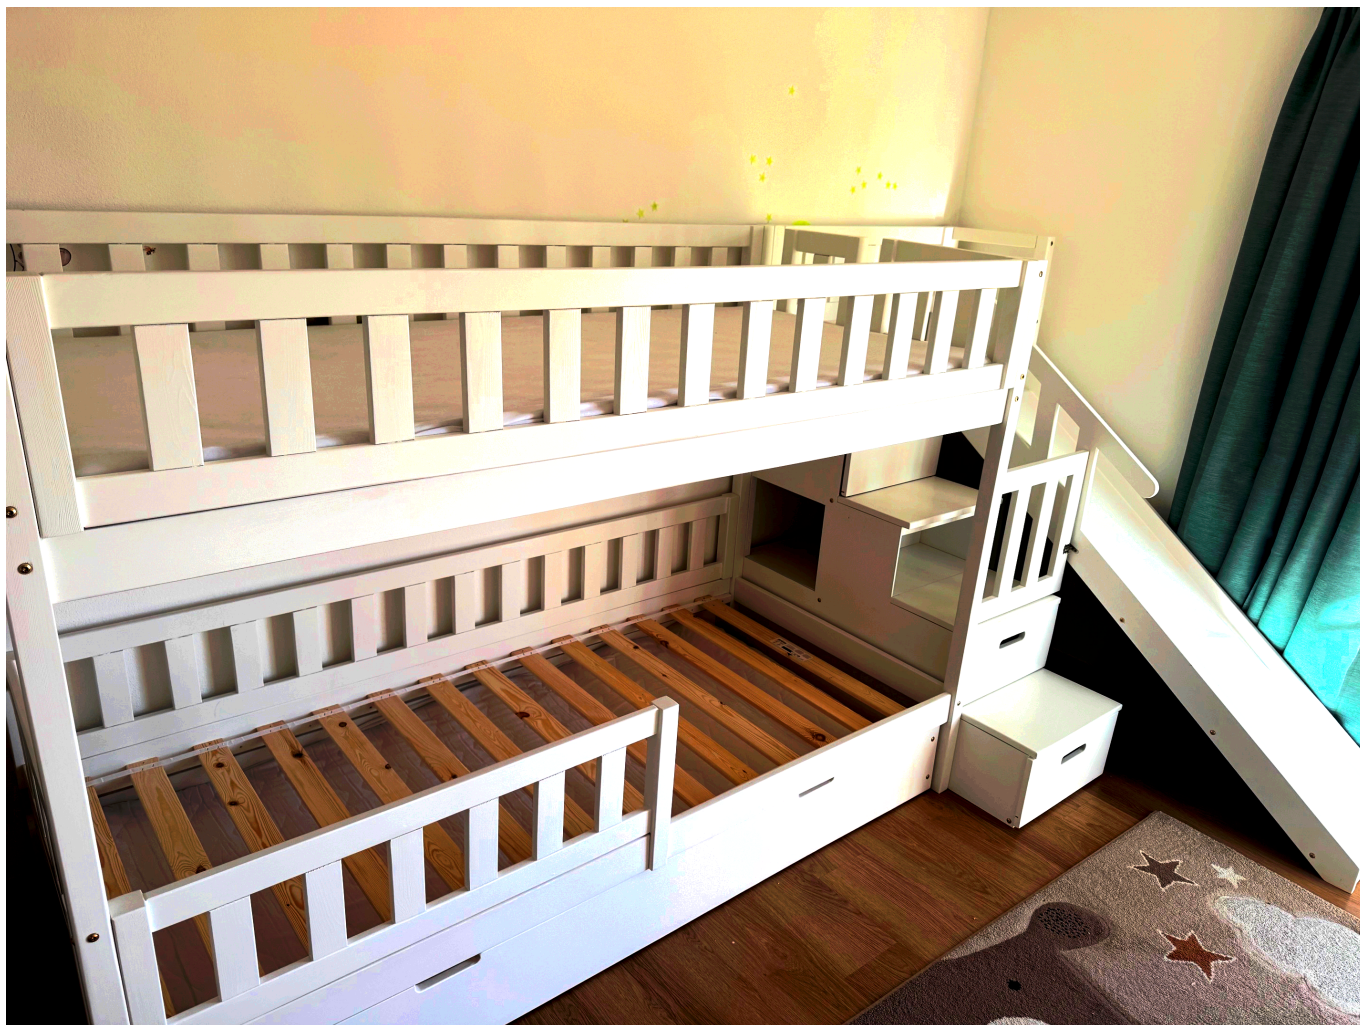

Productbeschrijving

Wit stapelbed met trap en glijbaan - licht, ruimte en dagelijks plezier

Een **wit stapelbed met trap en glijbaan** brengt alles samen wat een moderne kinderkamer nodig heeft: comfort, ruimtebesparing en een speels element dat elke dag opnieuw plezier geeft. Door de combinatie van een lichte kleur, een praktische trap en een glijbaan ontstaat er een meubel dat niet alleen functioneel is, maar ook echt leeft in de kamer.

Het is een oplossing die zowel ouders als kinderen aanspreekt.

De kracht van wit - rust en ruimte in balans

Een **wit stapelbed** zorgt direct voor een lichtere en ruimere uitstraling van de kamer. In veel woningen helpt de kleur wit om de ruimte optisch te vergroten en een rustige basis te creëren.

Dit maakt het bed:

- gemakkelijk te combineren met andere meubels
- geschikt voor verschillende interieurstijlen
- tijdloos en duurzaam in gebruik

De kamer voelt opener, rustiger en beter georganiseerd aan.

Wit stapelbed met trap en glijbaan

Meer dan slapen - een plek om te spelen

Wat dit **stapelbed met glijbaan** uniek maakt, is de combinatie van slapen en spelen. De glijbaan voegt een speels element toe dat kinderen dagelijks gebruiken.