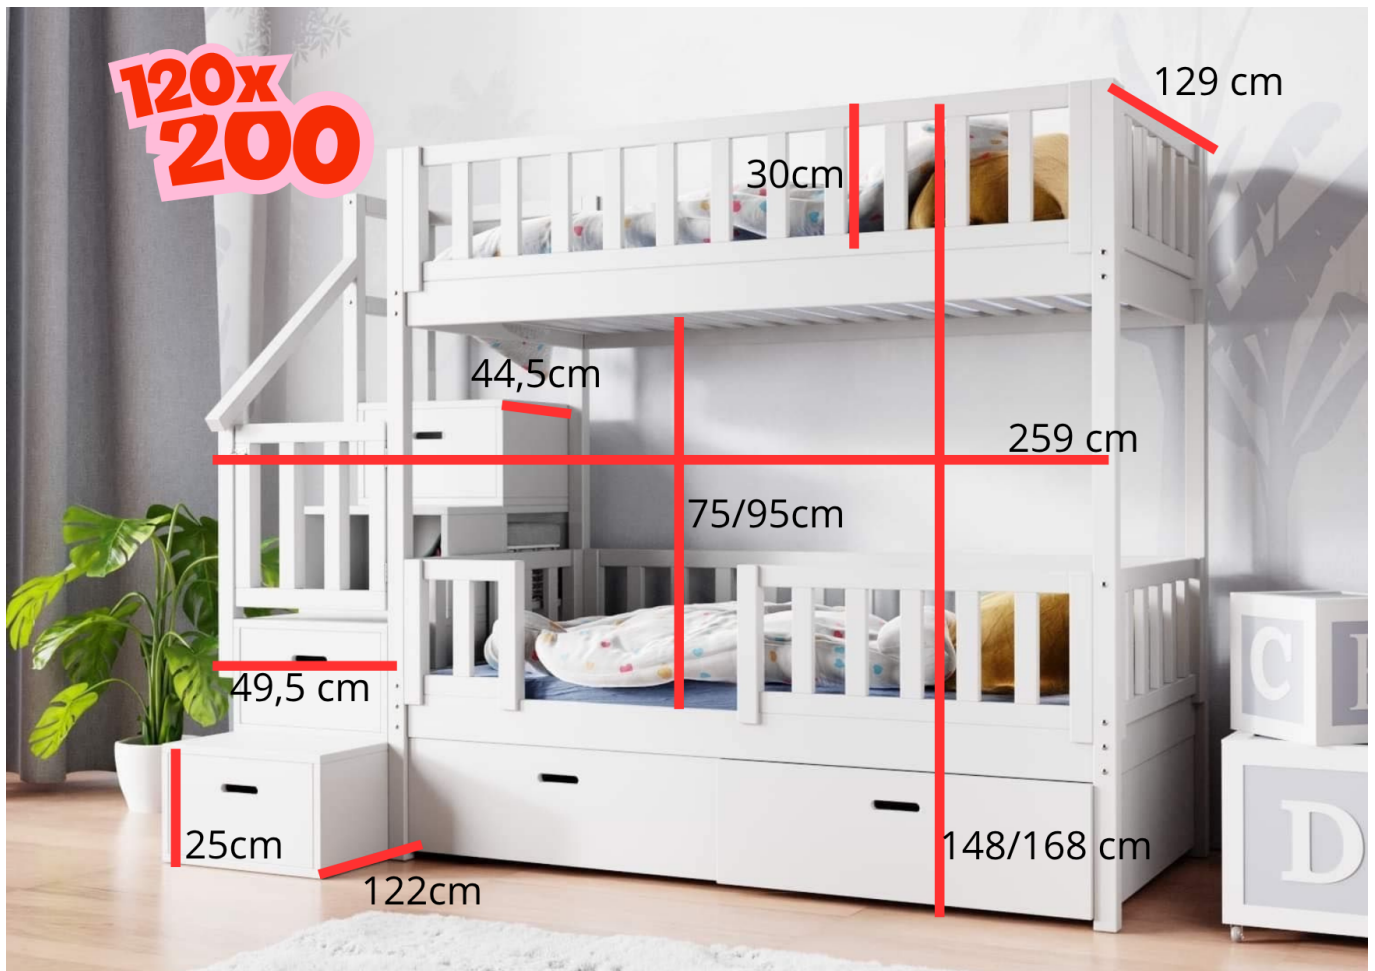

Het bed biedt voldoende ruimte voor twee kinderen en maakt het delen van een kamer eenvoudiger en aangenamer.

---

☐☐ Een slimme keuze voor elke kinderkamer.

Het product heeft extra opties:

**Afmetingen stapelbed:** 90 x 200 cm

**Bedlade met slaapfunctie:** Nee

**Welke kant van de trap:** links

**Set: 2 matrassen - passend bij:** Ja - 120x200 cm (+ 611 Euro ), Ja - 80x160 cm (+ 195 Euro ), Ja - 90x200 cm (+ 440 Euro ), Nee