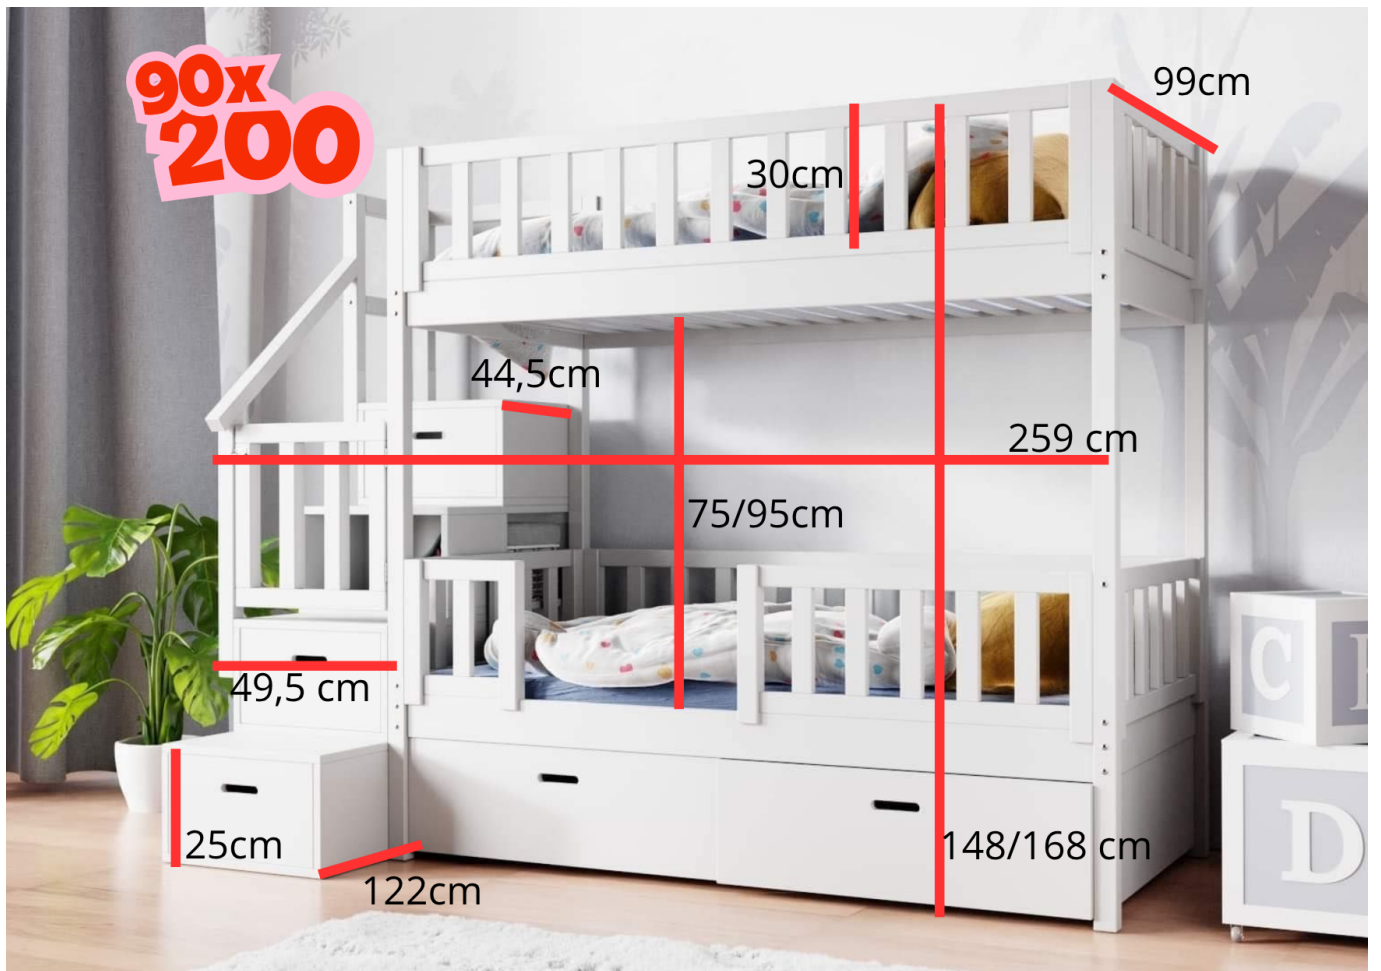

## Voor wie is dit stapelbed geschikt?

Een **wit stapelbed met trap Rotterdam** is ideaal voor:

- gezinnen met meerdere kinderen
- gedeelde kinderkamers
- moderne woningen
- ouders die rust en overzicht willen creëren

☐☐ Een slimme keuze voor elke kinderkamer.

Het product heeft extra opties:

**Afmetingen stapelbed:** 90 x 200 cm

**Bedlade met slaapfunctie:** Nee

**Welke kant van de trap:** links

**Set: 2 matrassen - passend bij:** Ja - 120x200 cm (+ 611 Euro ), Ja - 80x160 cm (+ 195 Euro ), Ja - 90x200 cm (+ 440 Euro ), Nee